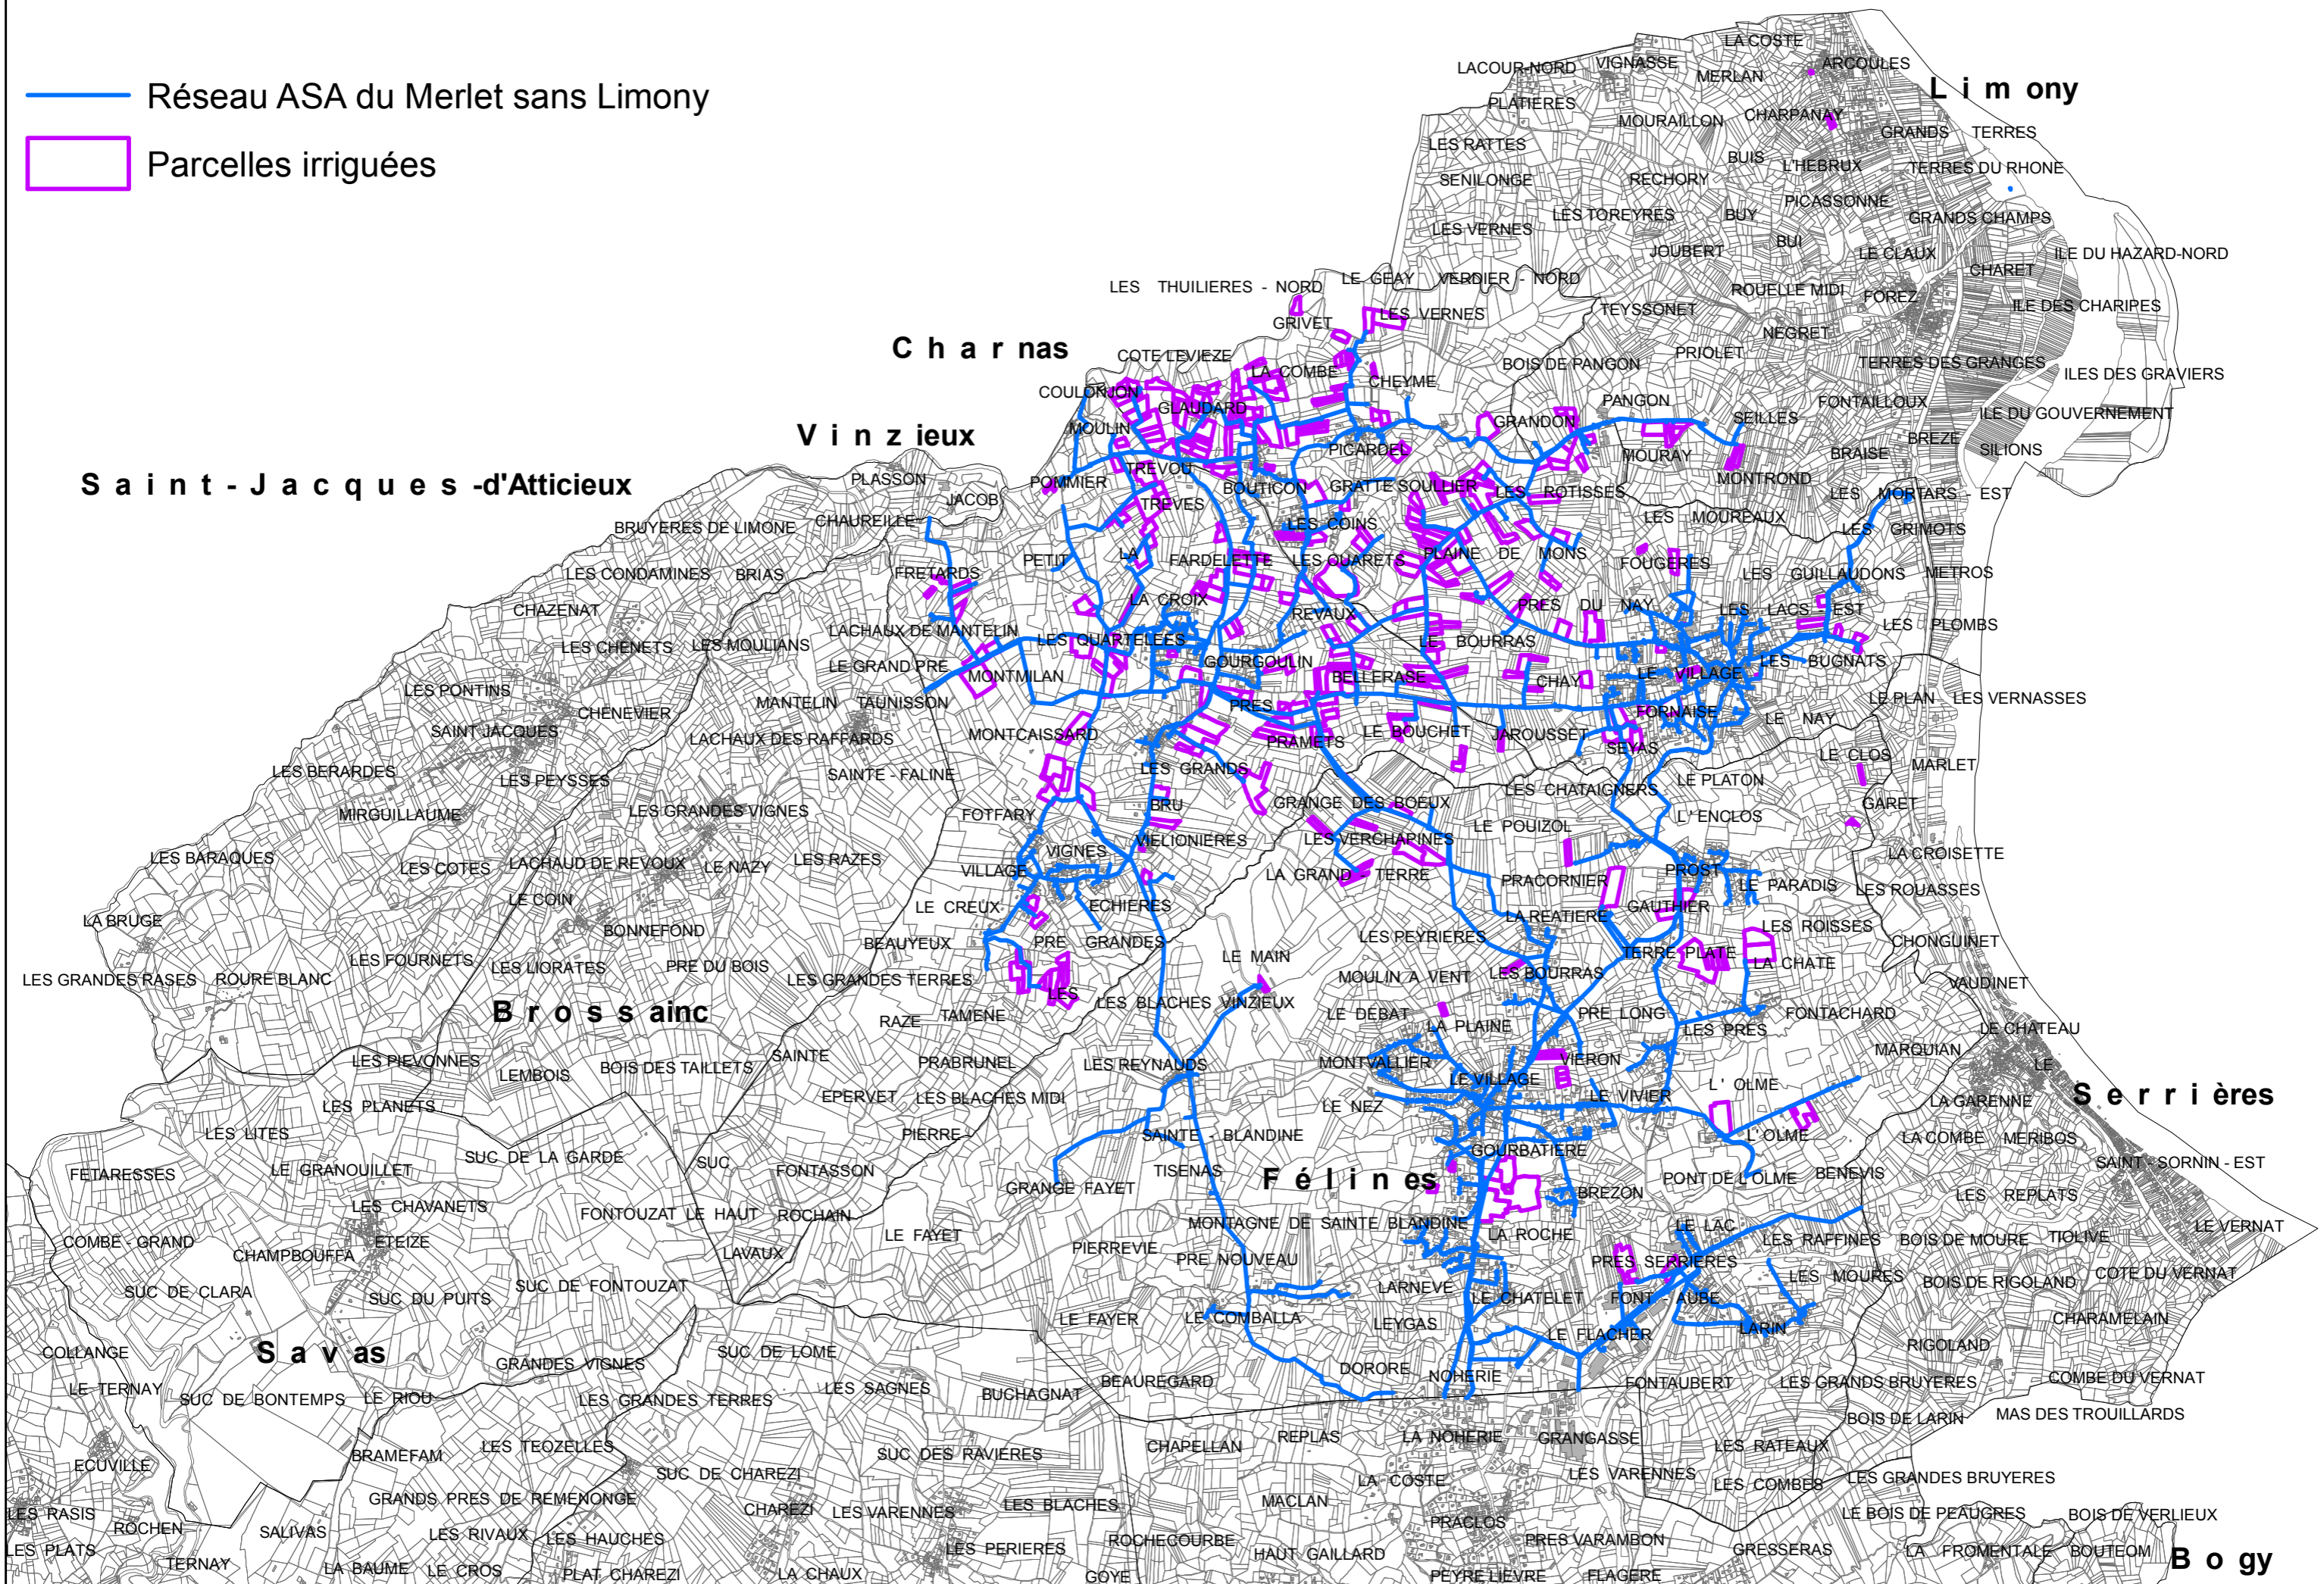

— Réseau ASA du Merlet sans Limony

▭ Parcelles irriguées

Date: 27/01/2020
Cadastré, DGFIP - Données 2019 - DDT

ASA du Merlet