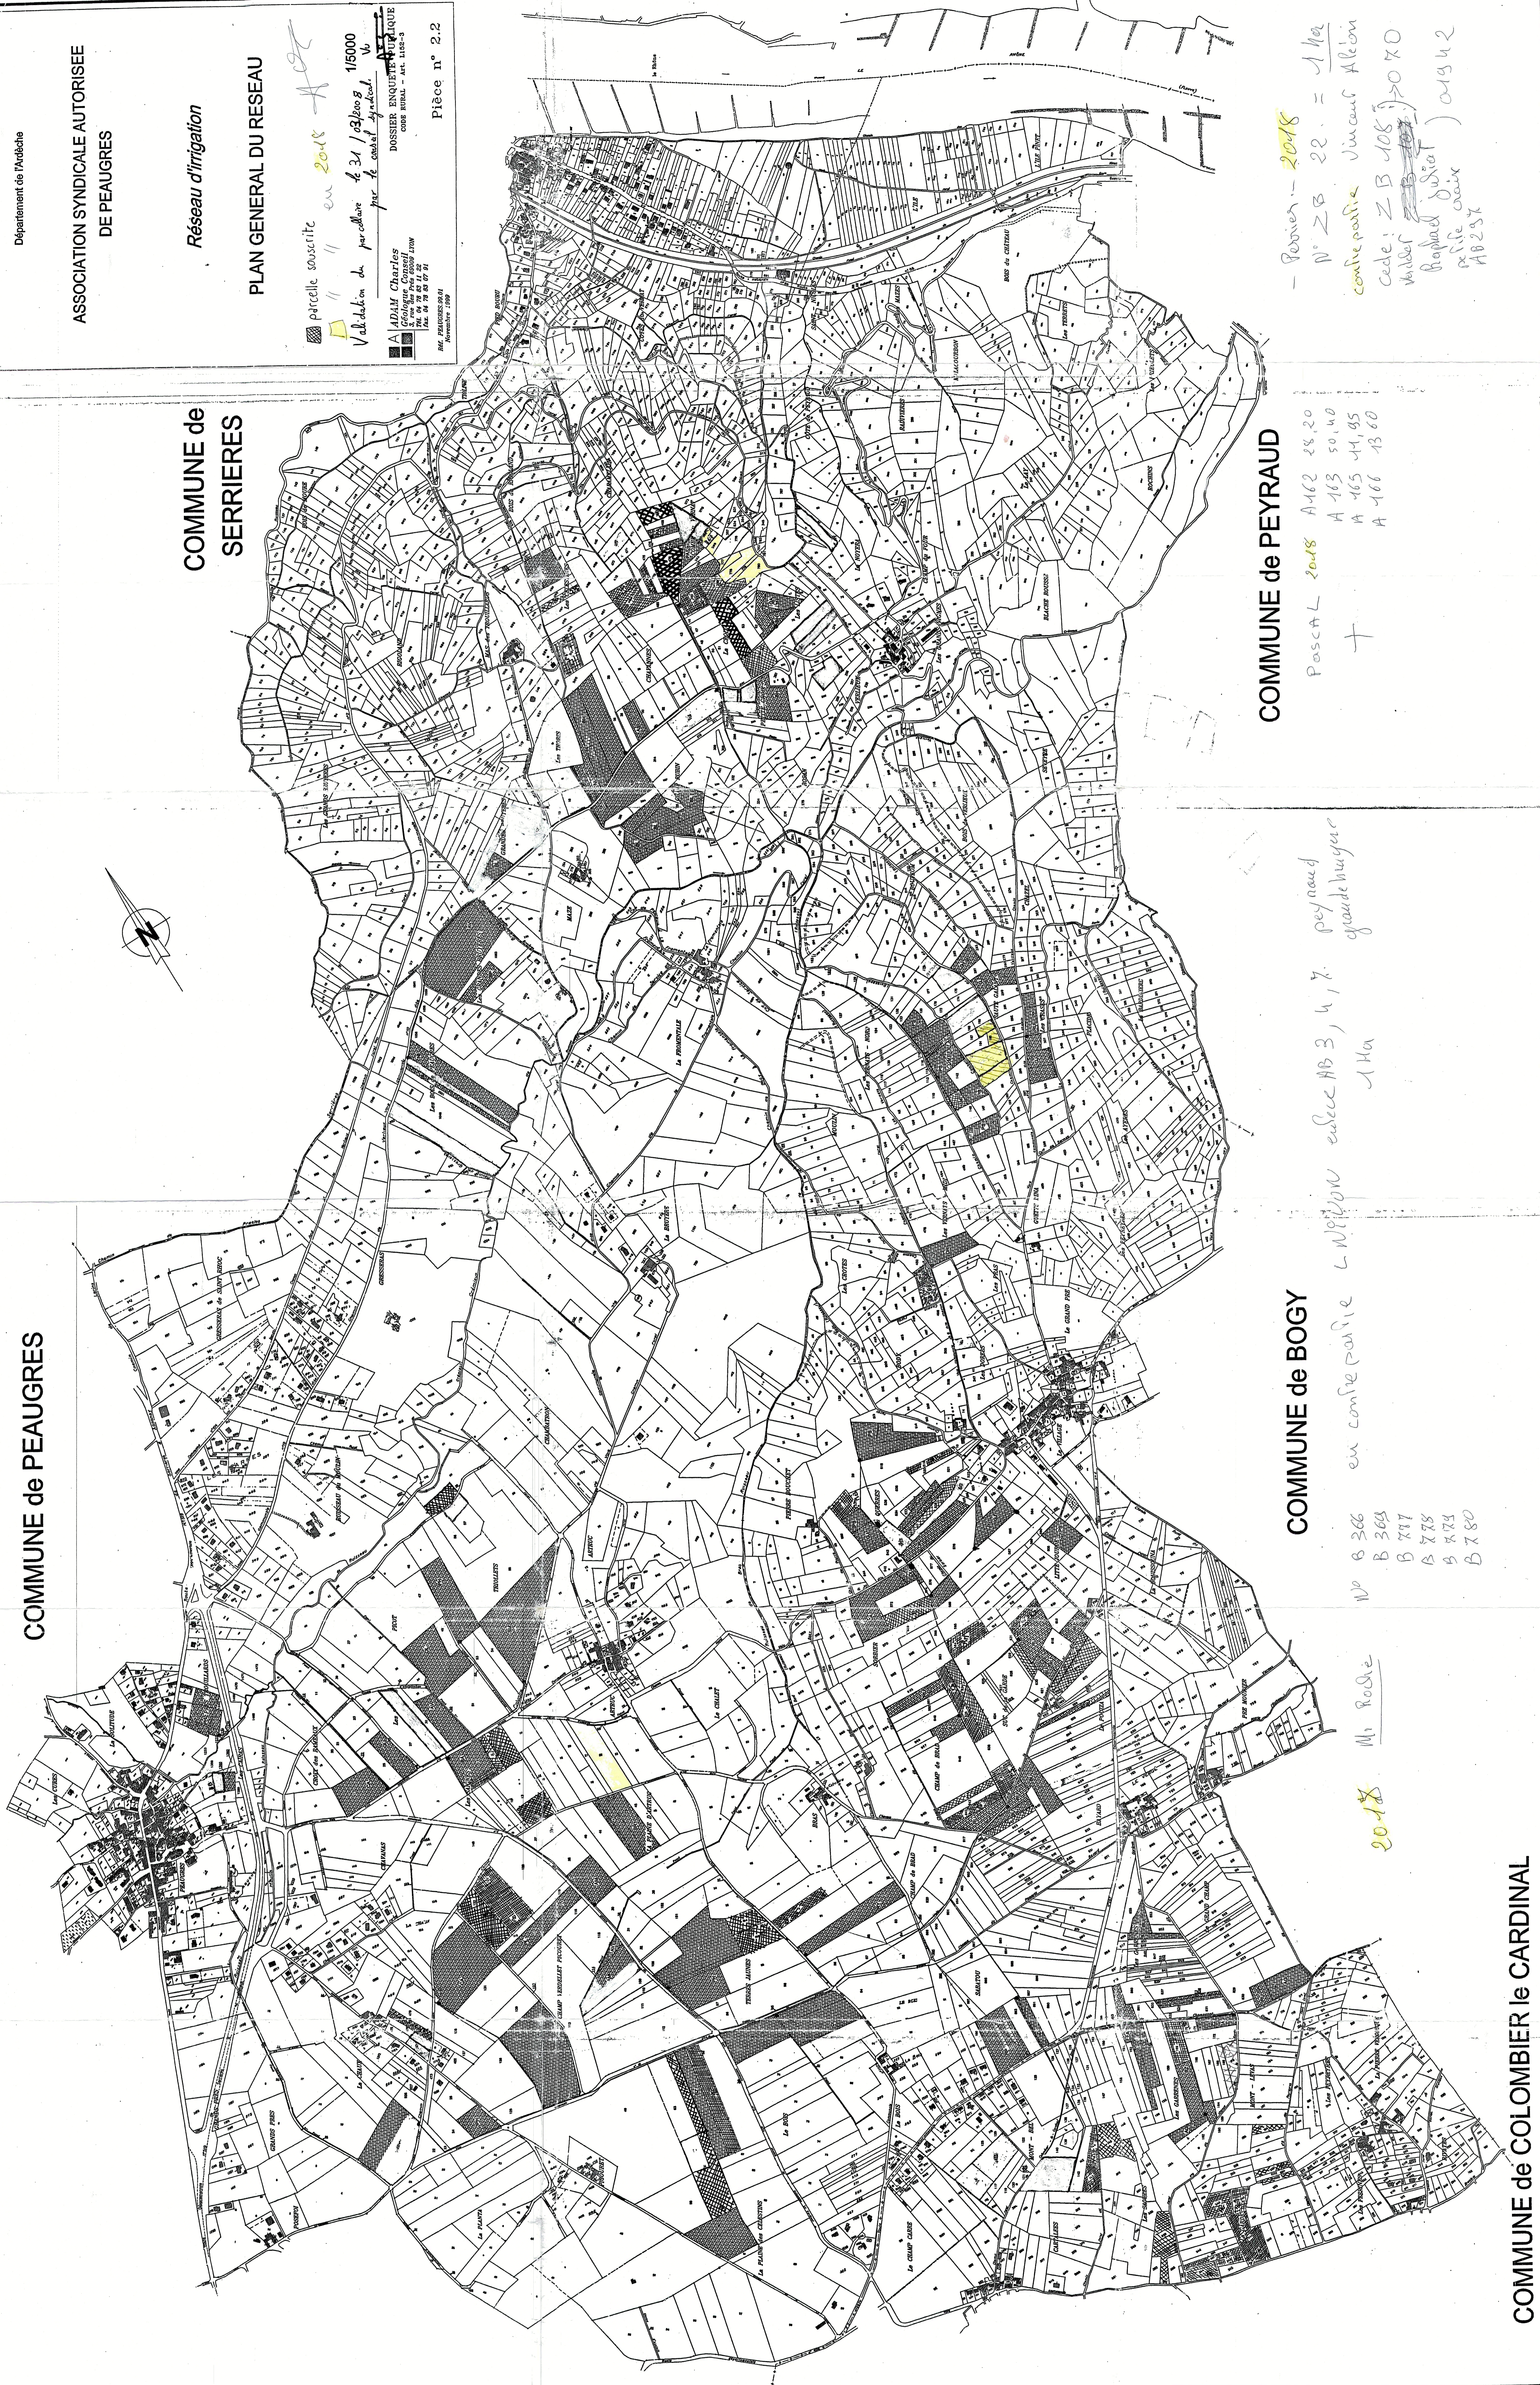

COMMUNE de PEAugRES

COMMUNE de SERRIERES

COMMUNE de PEYRAUD

COMMUNE de BOGY

COMMUNE de COLOMBIER le CARDINAL

Département de l'Ardeche

ASSOCIATION SYNDICALE AUTORISEE  
DE PEAugRES

Réseau d'irrigation

PLAN GENERAL DU RESEAU

parcelle soustraite

11 en 2018

1/10000

15000

1/5000

Pièce n° 2.2

- Revue - 2018  
N° ZB 22 = 1 Ha  
contrepartie Vincent Albon  
Code ZB 108 > 0 X0  
Miser Rappard (Julien) 01942  
Petite Crue  
AB297

Pascal 2018  
A162 28,20  
A 163 50,40  
A 165 41,95  
A 166 43,60  
+

peyraud  
grandbougier  
AB 3, 4, 7  
1 Ha

N° B 366  
B 369  
B 377  
B 378  
B 373  
B 380

M. Rodie

2018