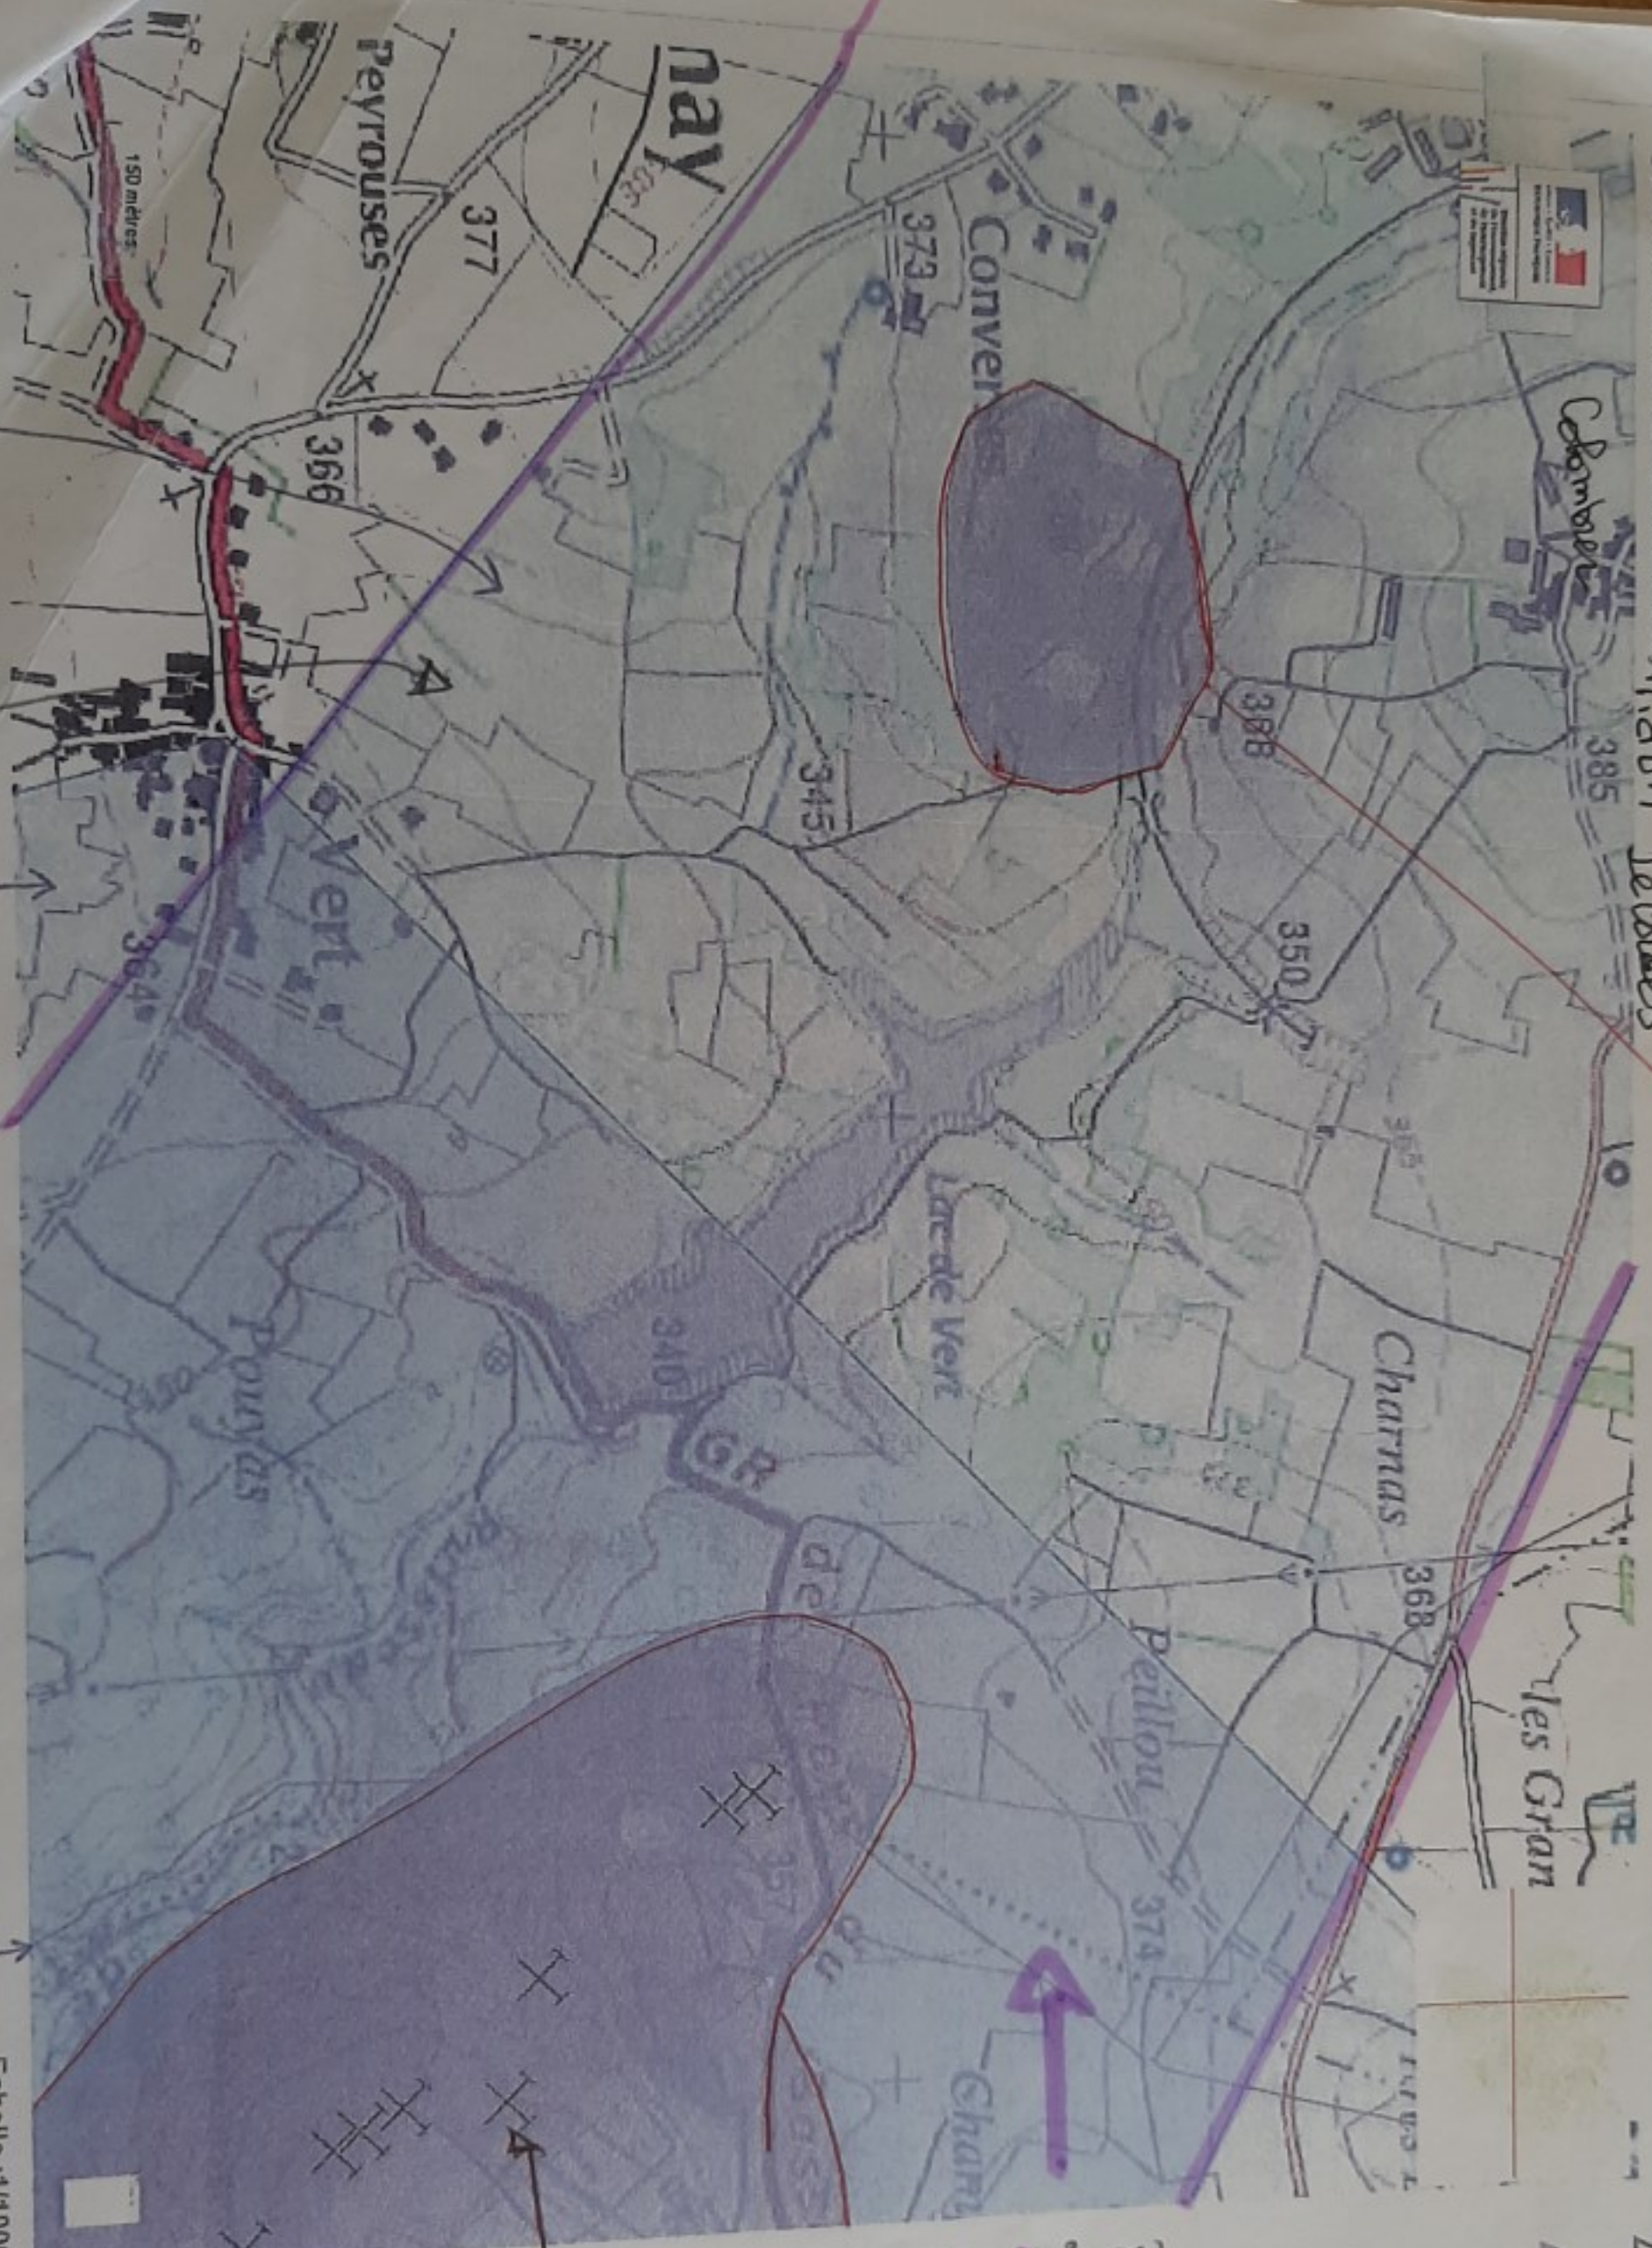

PÉRIMÈTRE MINIER  
SUR LA COMMUNE DE  
VERNOSC-LÈS-  
ANNONAY

*Vu pour être annexé à la délibération du Conseil Communautaire en date du 21/12/2023  
Le Président, Simon Plénet*

Localisation des zones de travaux miniers sur la commune de Vernosc-les-Annonay

zones constructions interdites et zones mobiles du b<sup>st</sup>

à mettre en info CLLB  
jusqu'à mineur local CLLB  
et PC et DP CLLB  
l'organisme de recherche

toutes const  
interdites  
et zones mobiles du b<sup>st</sup>

consulter les  
plans

Punis de recherche  
espèce de Balais

Concession  
d'Andoic et Talencienne

limite  
communale

Echelle : 1/100000  
Date : 15/02/2011

Travaux miniers

BASE DE DONNÉES TITRES MINIERS GÉODERIS

LÉGENDE

- Communes
- Titres Miniers
- Travaux
- X Ouvrage

Commune de Venosc les Annanay

perimetre du permis de recherche

concession d'Andoix et Talencieux

Echelle: 1/76715  
Date: 15/02/2011