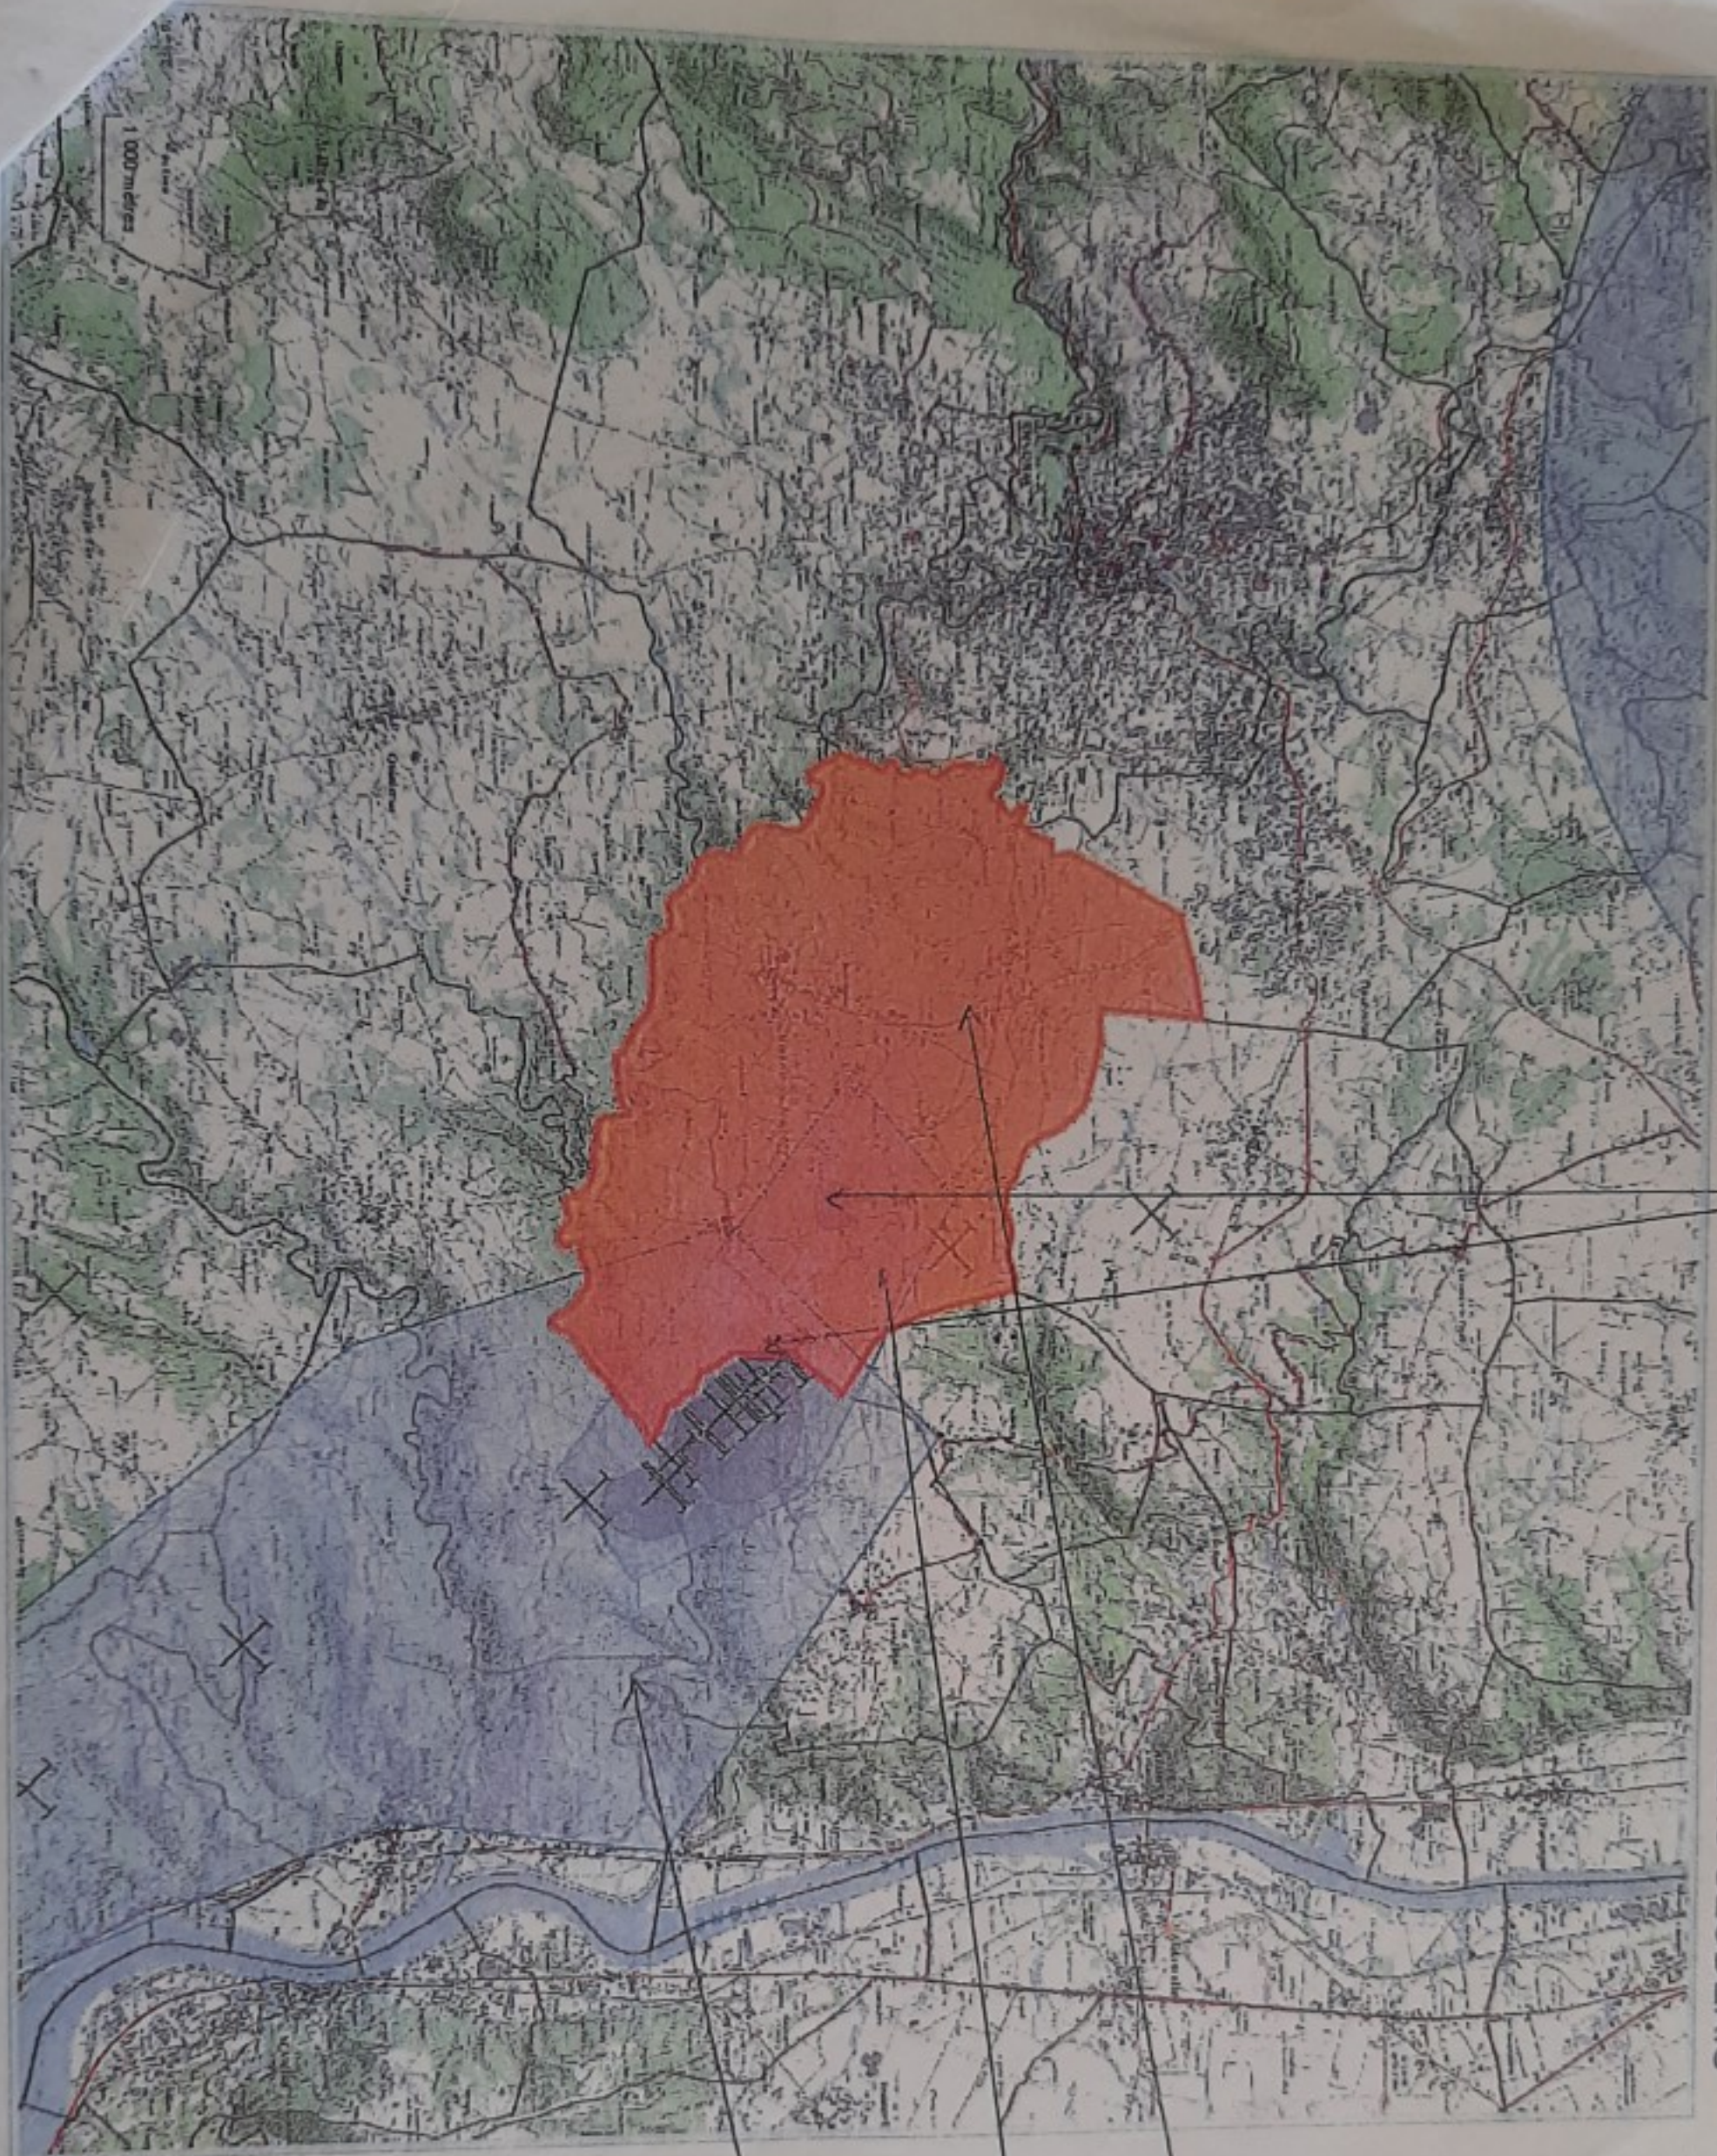

PÉRIMÈTRE MINIER  
SUR LA COMMUNE DE  
VERNOSC-LÈS-  
ANNONAY

*Vu pour être annexé à la délibération du Conseil Communautaire en date du 21/12/2023  
Le Président, Simon Plénet*

Localisation des zones de travaux miniers sur la commune de Vernosc-les-Annonay

consulter les  
plans

Punis de recherche  
espèce de Balais

Concession  
d'Andoic et Talencienne

limite  
communale

Echelle : 1/100000  
Date : 15/02/2011

Travaux miniers

BASE DE DONNÉES TITRES MINIERS GÉODERIS

LÉGENDE

- Communes
- Titres Miniers
- Travaux
- X Ouvrage

Commune de Venosc les Annanay

perimetre du permis de recherche

concession d'Andoix et Talencieux

Echelle: 1/76715  
Date: 15/02/2011