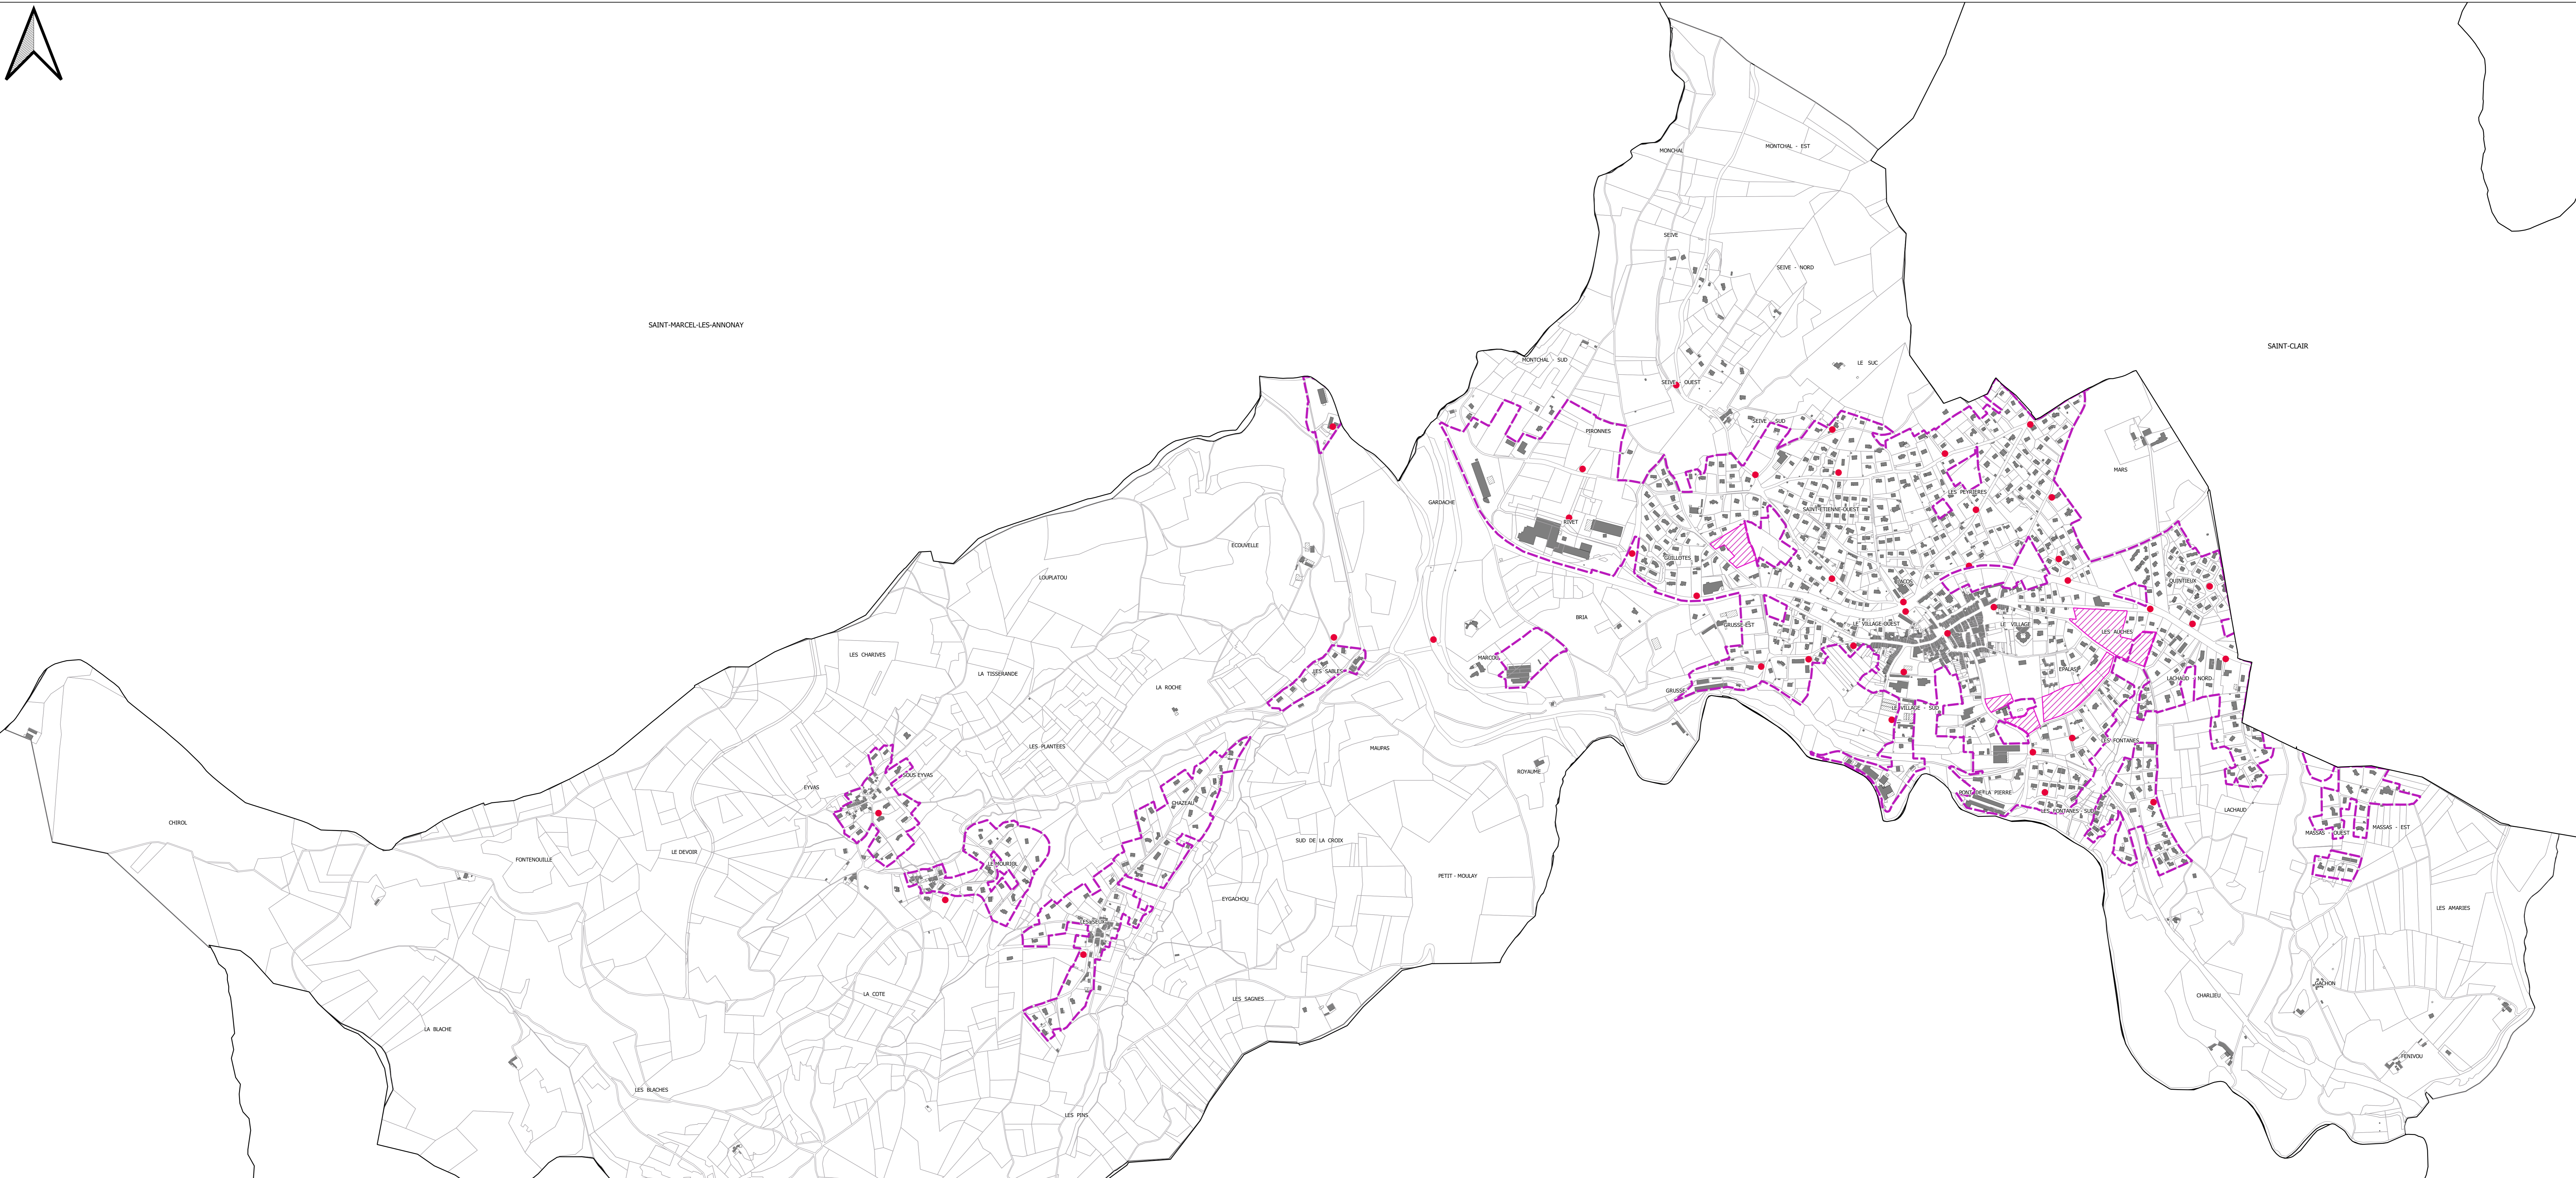

SAINT-MARCEL-LES-ANNONAY

SAINT-CLAIR

ANNONAY

Département de l'Ardèche (07)  
Commune de Boulieu-les-Annonay

**Annexes Sanitaires  
- Risque incendie -**

- Légende :**
- Contour PLU (zones U et AU)
  - Orientation d'Aménagement et de Programmation
  - Poteau d'incendie

Date : Novembre 2023  
Echelle : 1/ 6000  
Fichier : DECI\_Boulieu\_193\_V3.16  
Dessin : B.PEJON