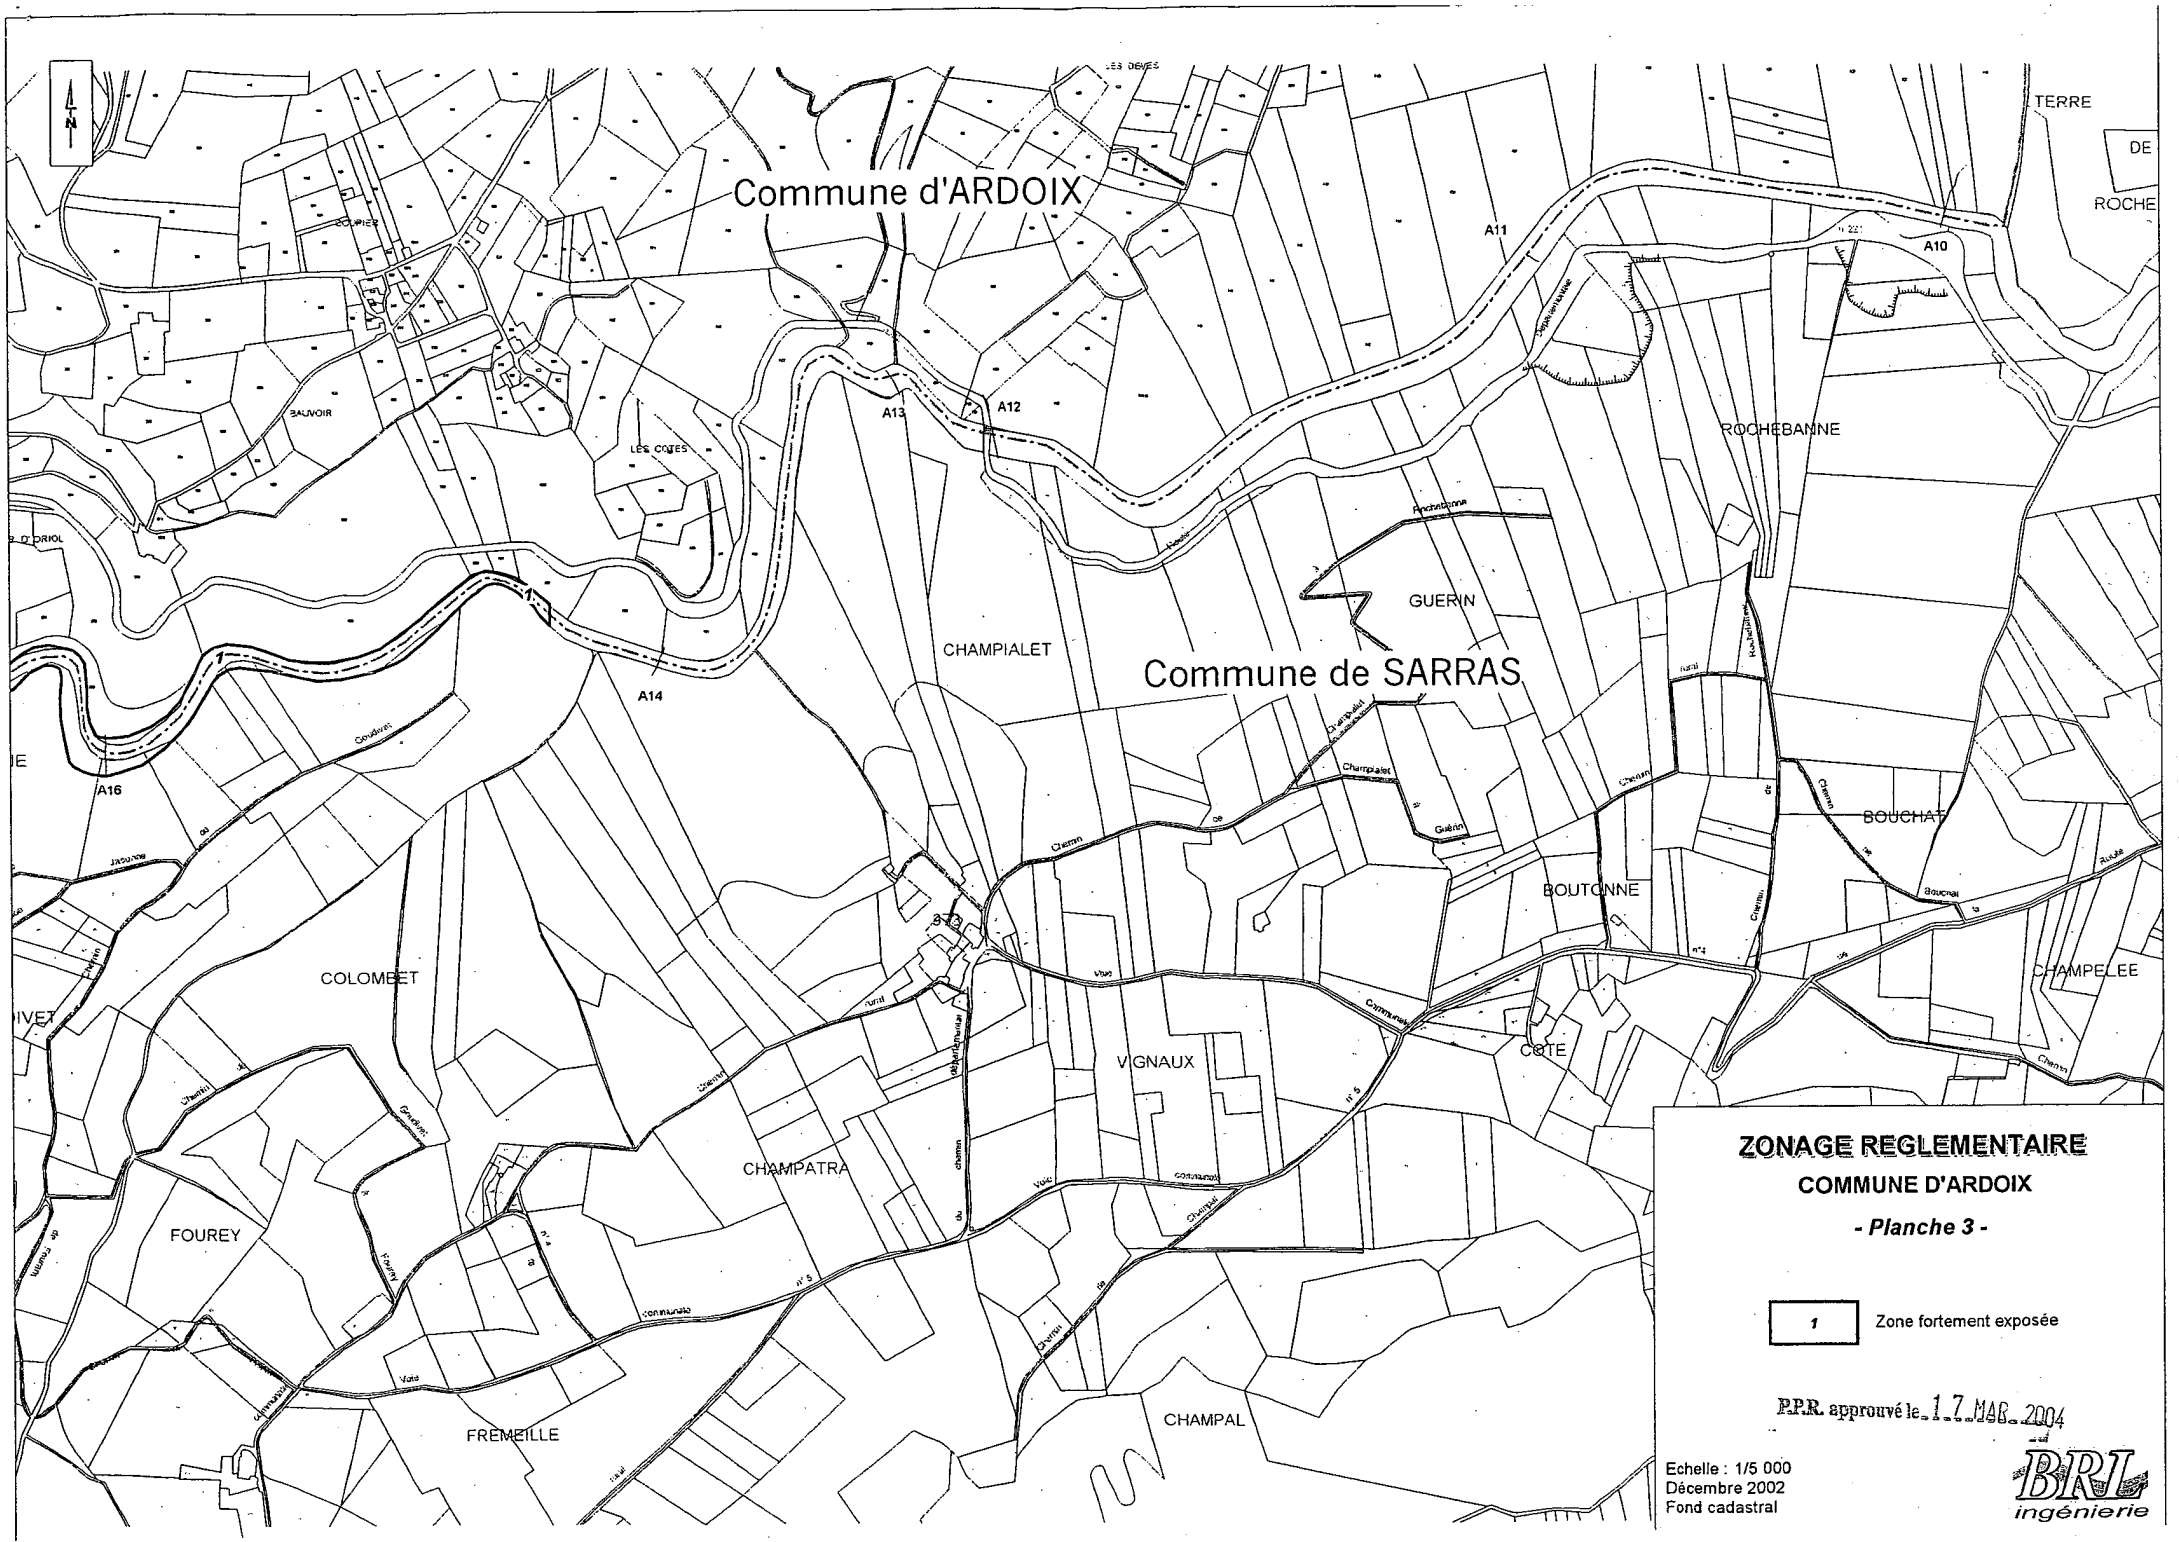

**ZONAGE REGLEMENTAIRE
COMMUNE D'ARDOIX
- Planche 3 -**

1 Zone fortement exposée

PPR. approuvé le **17.04.2004**

Echelle : 1/5 000
Décembre 2002
Fond cadastral