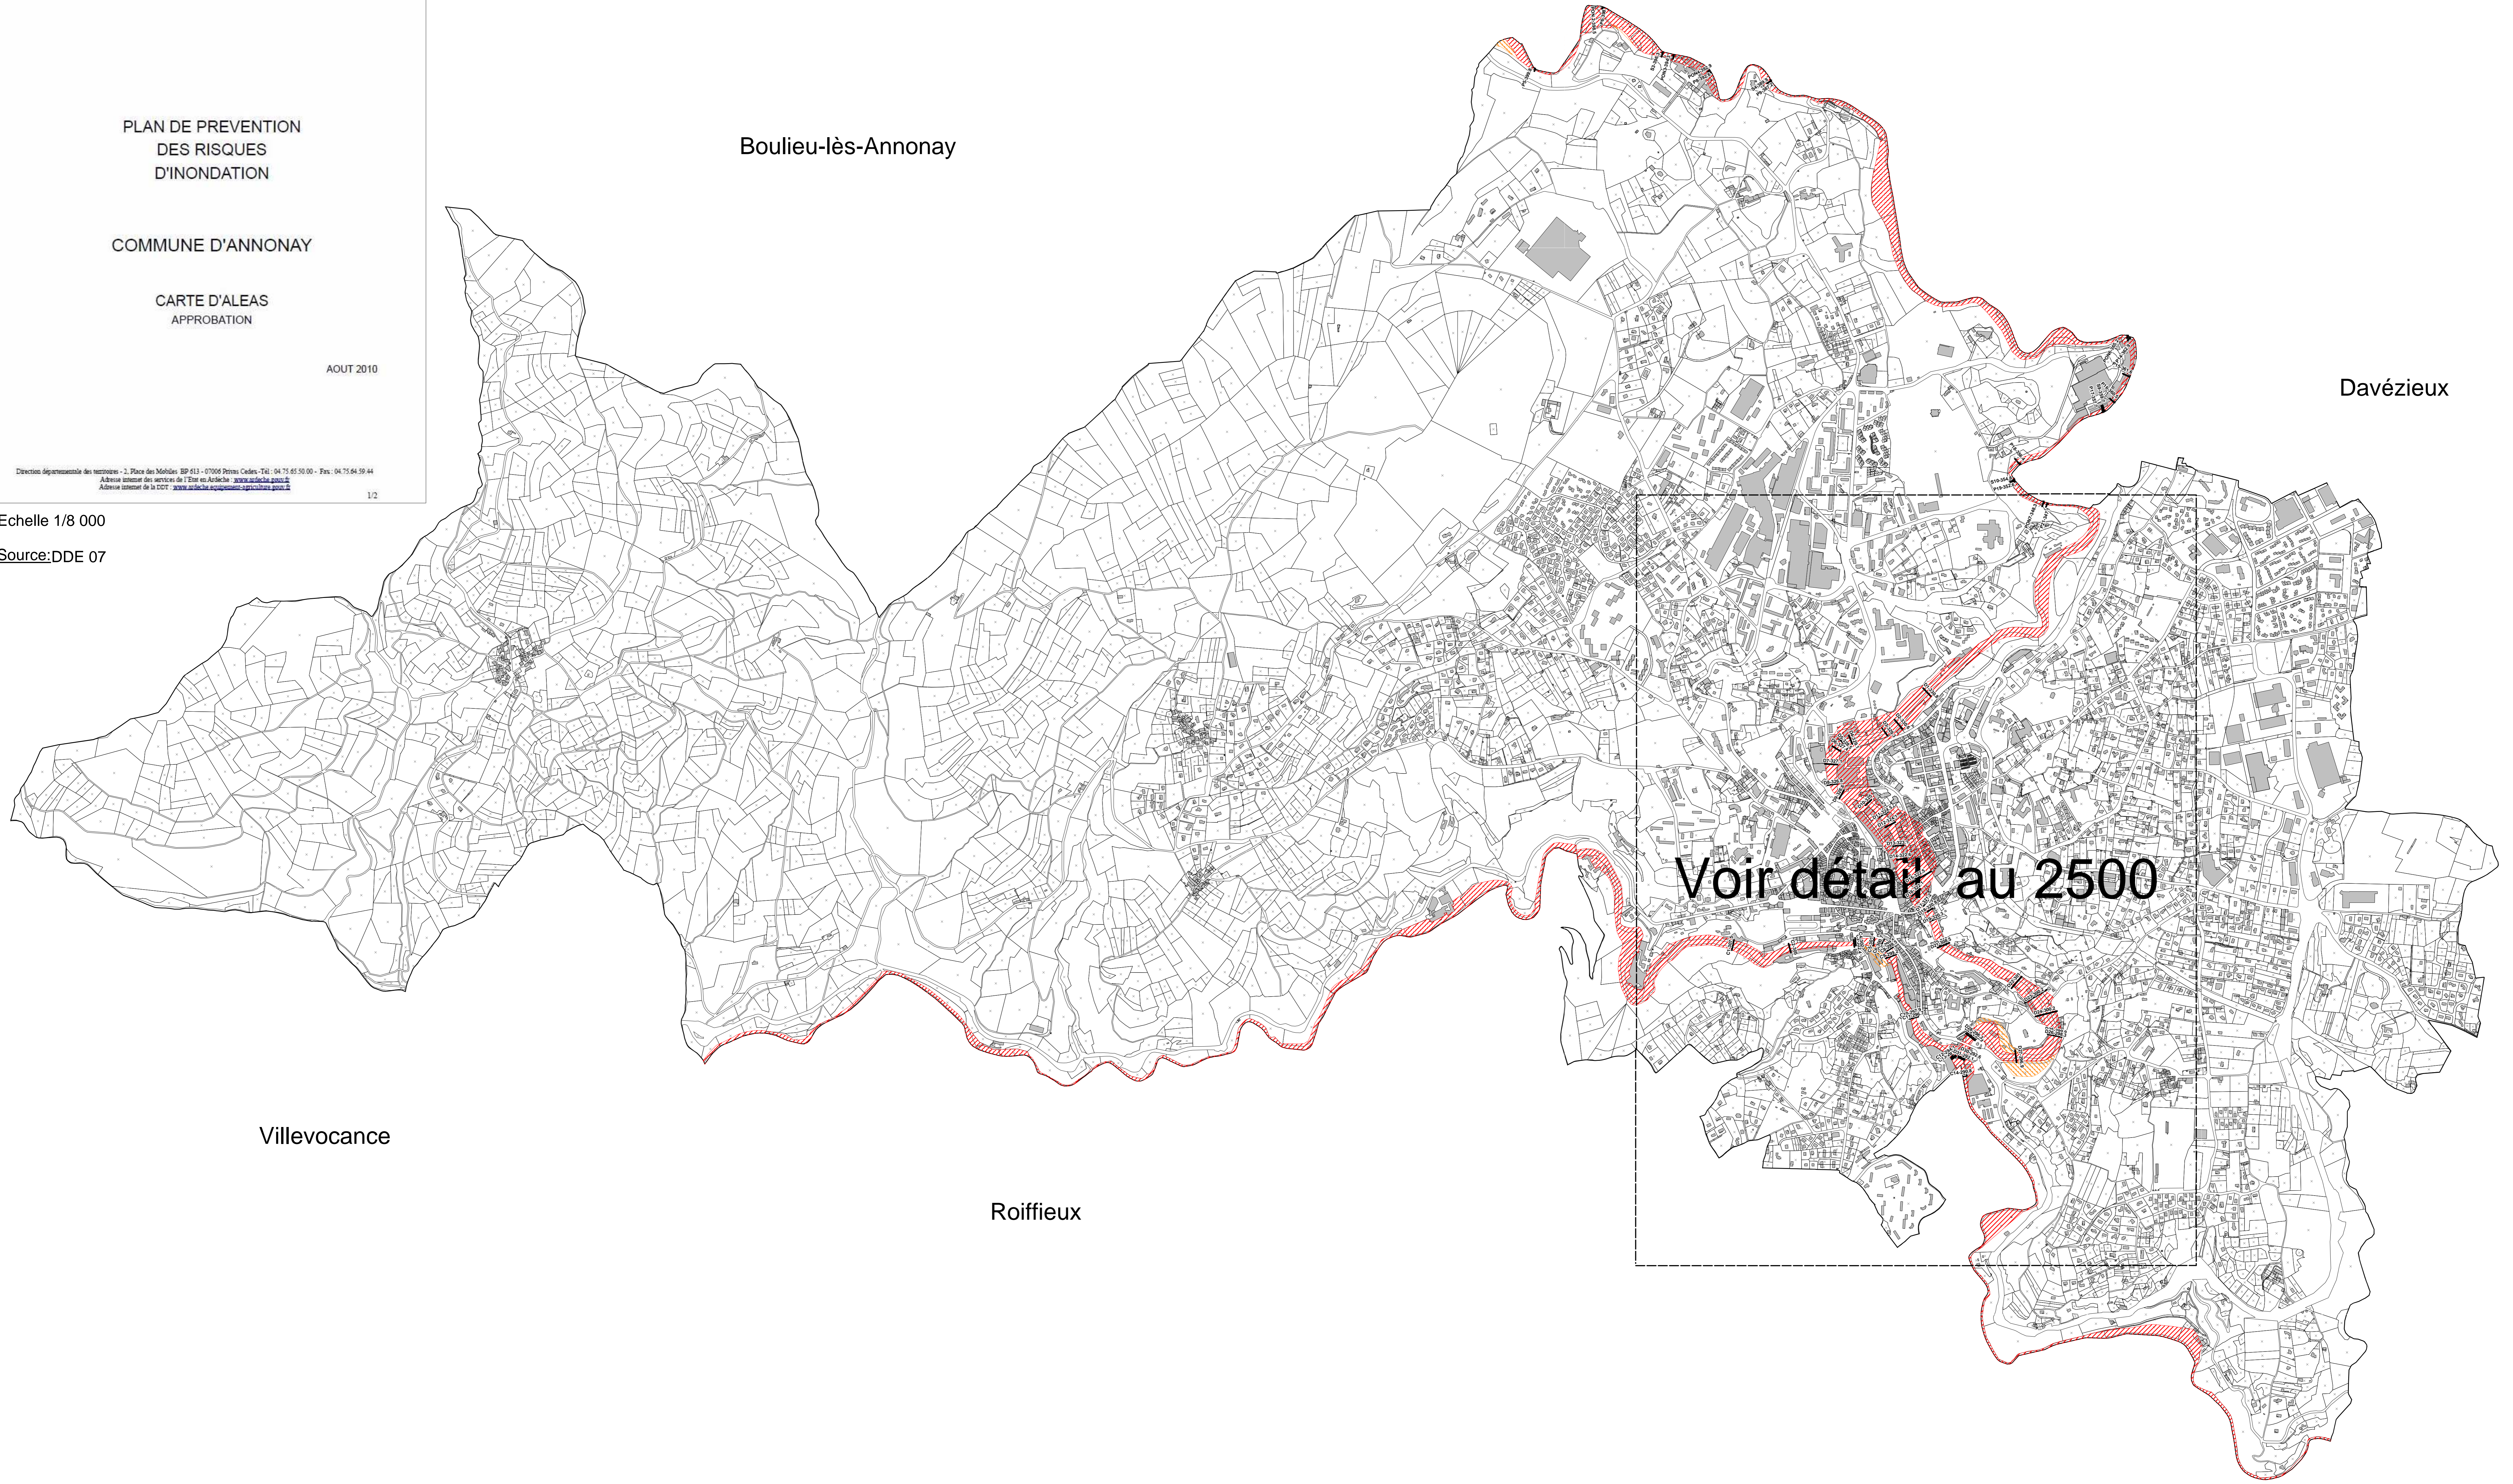

PRÉFET DE L'ARDÈCHE

PLAN DE PREVENTION
DES RISQUES
D'INONDATION

COMMUNE D'ANNONAY

CARTE D'ALEAS
APPROBATION

AOÛT 2010

1/2

Echelle 1/8 000

Source: DDE 07

- Aléa fort
- Aléa moyen

100 0 100 200 300 400 500 mètres

Échelle: 1:8 000