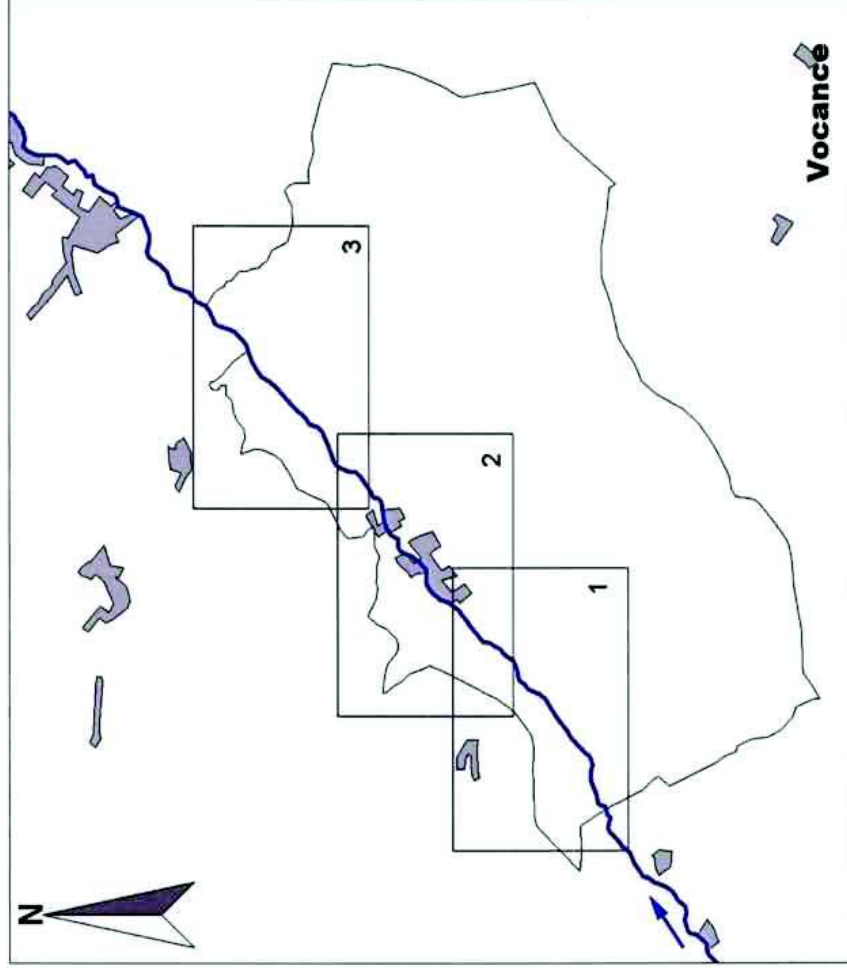

Plan de Prévention des Risques Inondation Commune de Vocance

Découpage du zonage du PPR

PPR approuvé le 13 février 2008

LEGENDE DES CARTES CI-APRES

1 : aléa fort (Zone rouge)

PLANCHE 1

DE

MONESTIER

Carssonnet

Lafuma

17^e parts

Les Clos

Regard du Soleil

Les 8

Pura

VANOSC

DE

COMMUNE

PLANCHE 2

MONESTIER