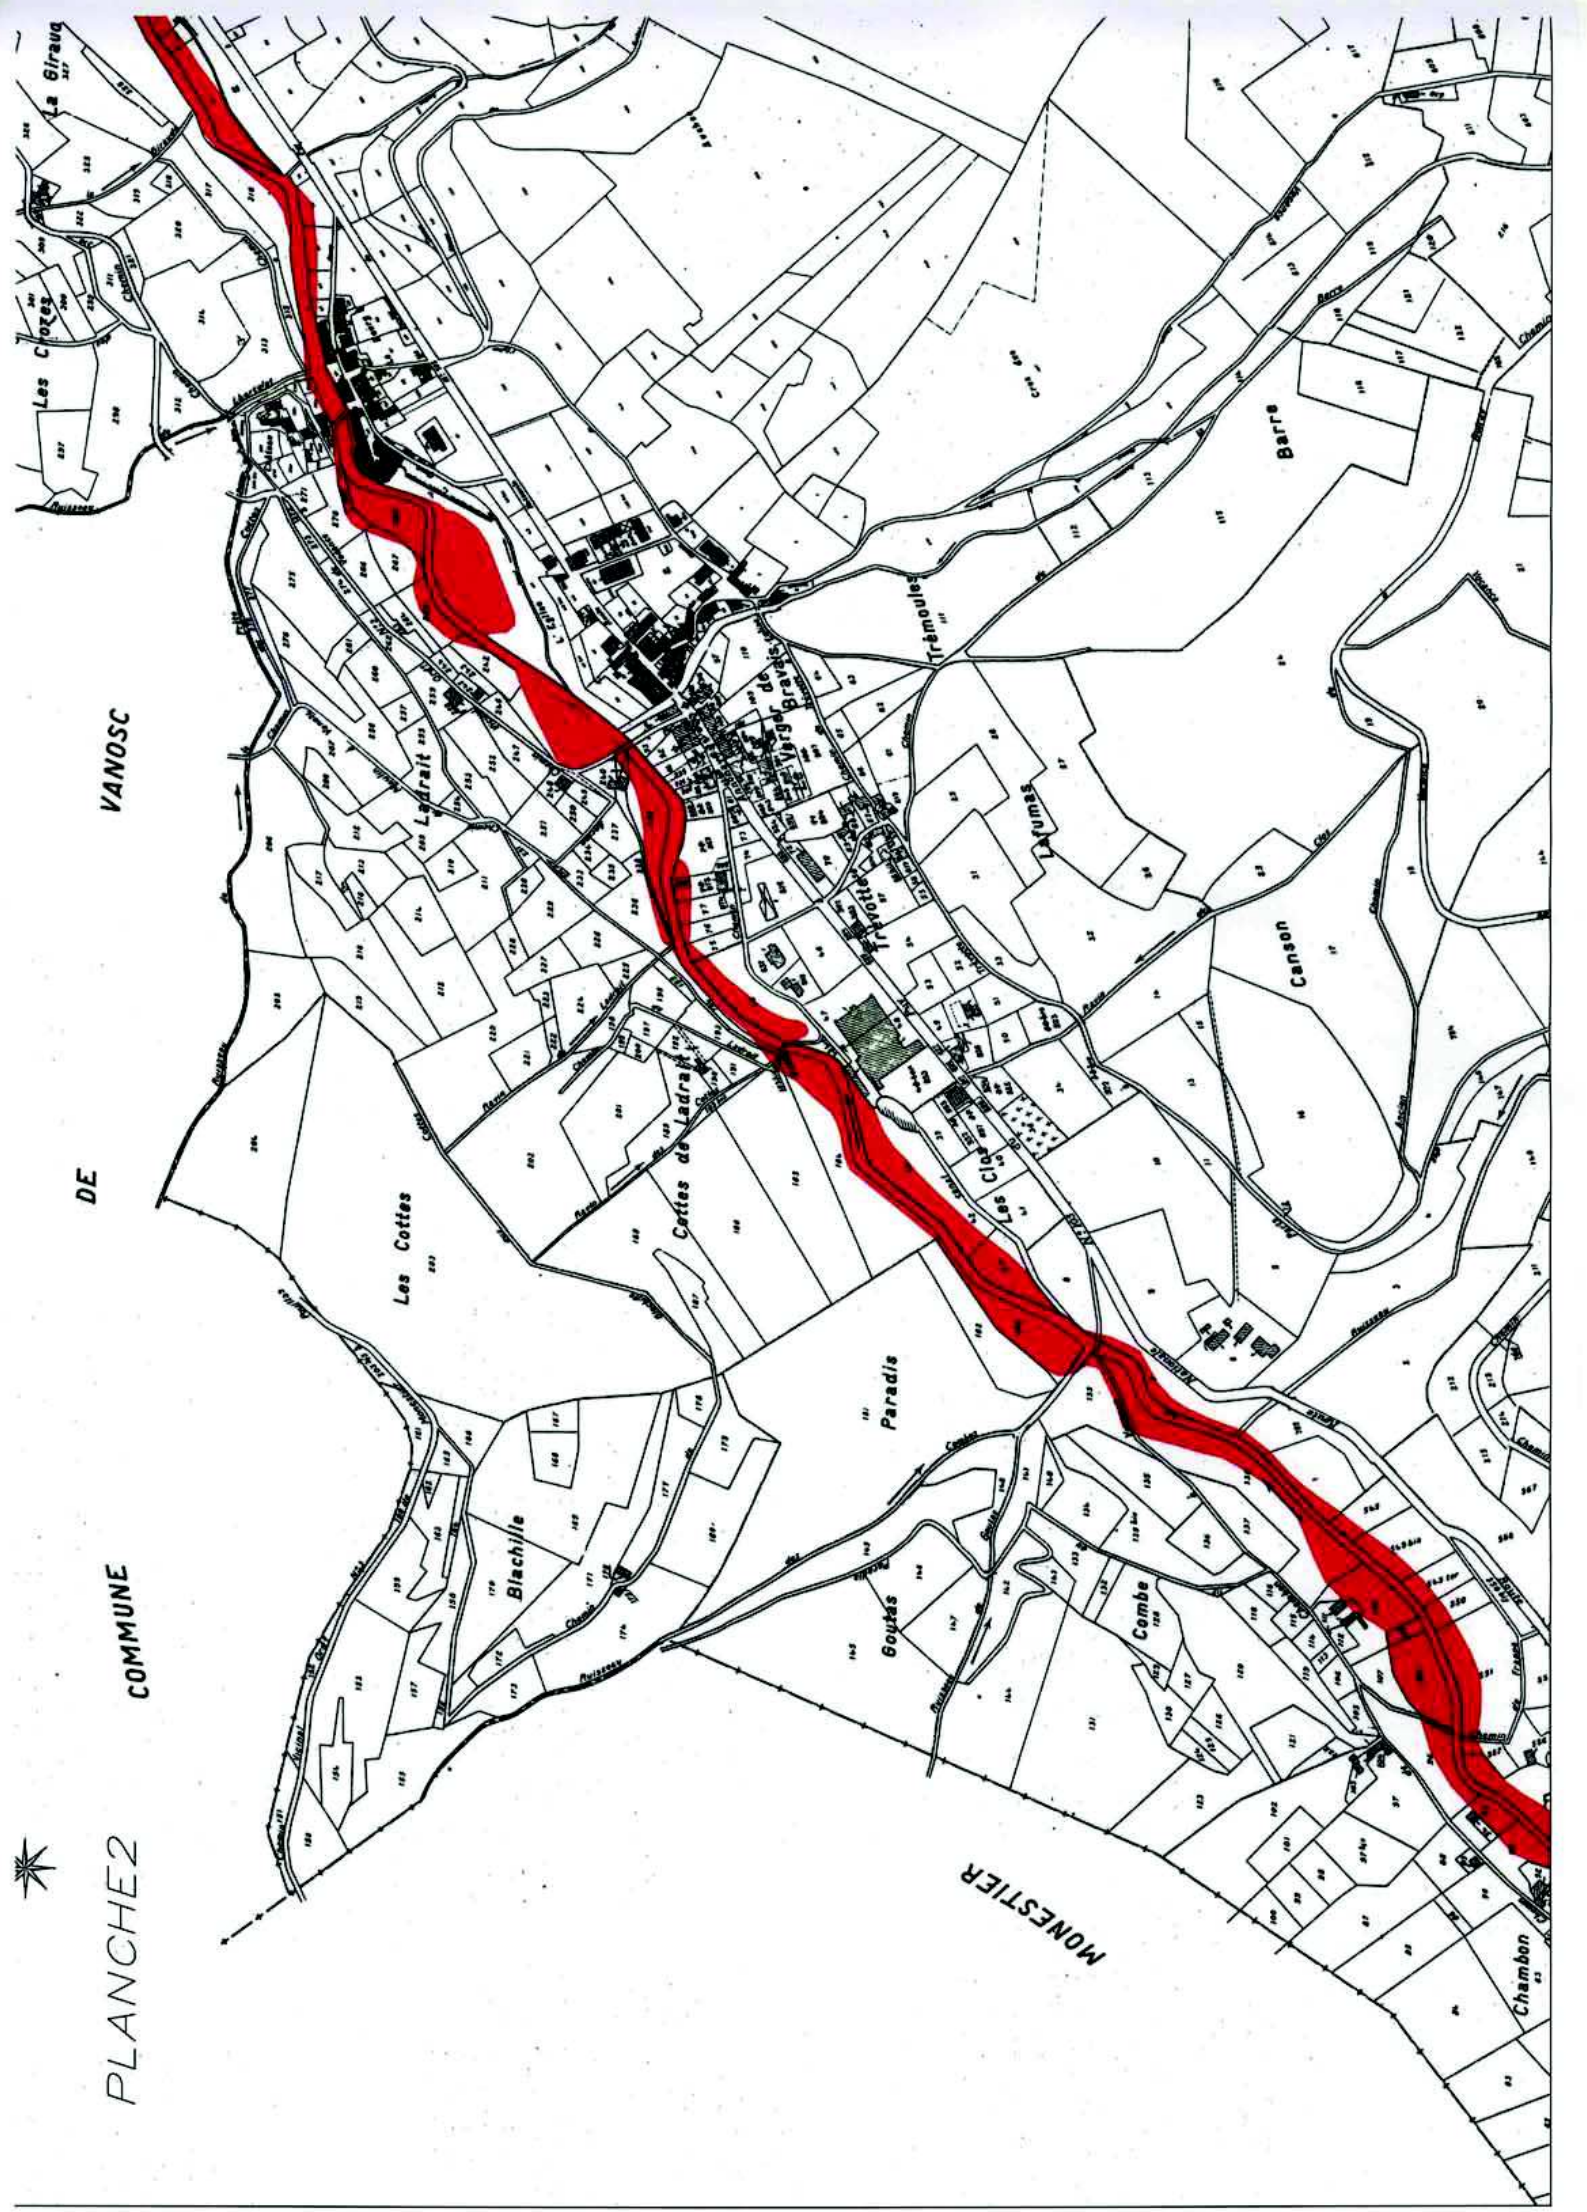

Plan de Prévention des Risques Inondation Commune de Vocance

Découpage du zonage du PPR

PPR approuvé le 13 février 2008

LEGENDE DES CARTES CI-APRES

1 : aléa fort (Zone rouge)

PLANCHE 1

DE

MONESTIER

Carssonnet

Lafuma

17^e parts

Les Clos

Regard du Soleil

Les 8

Pura

VANOSC