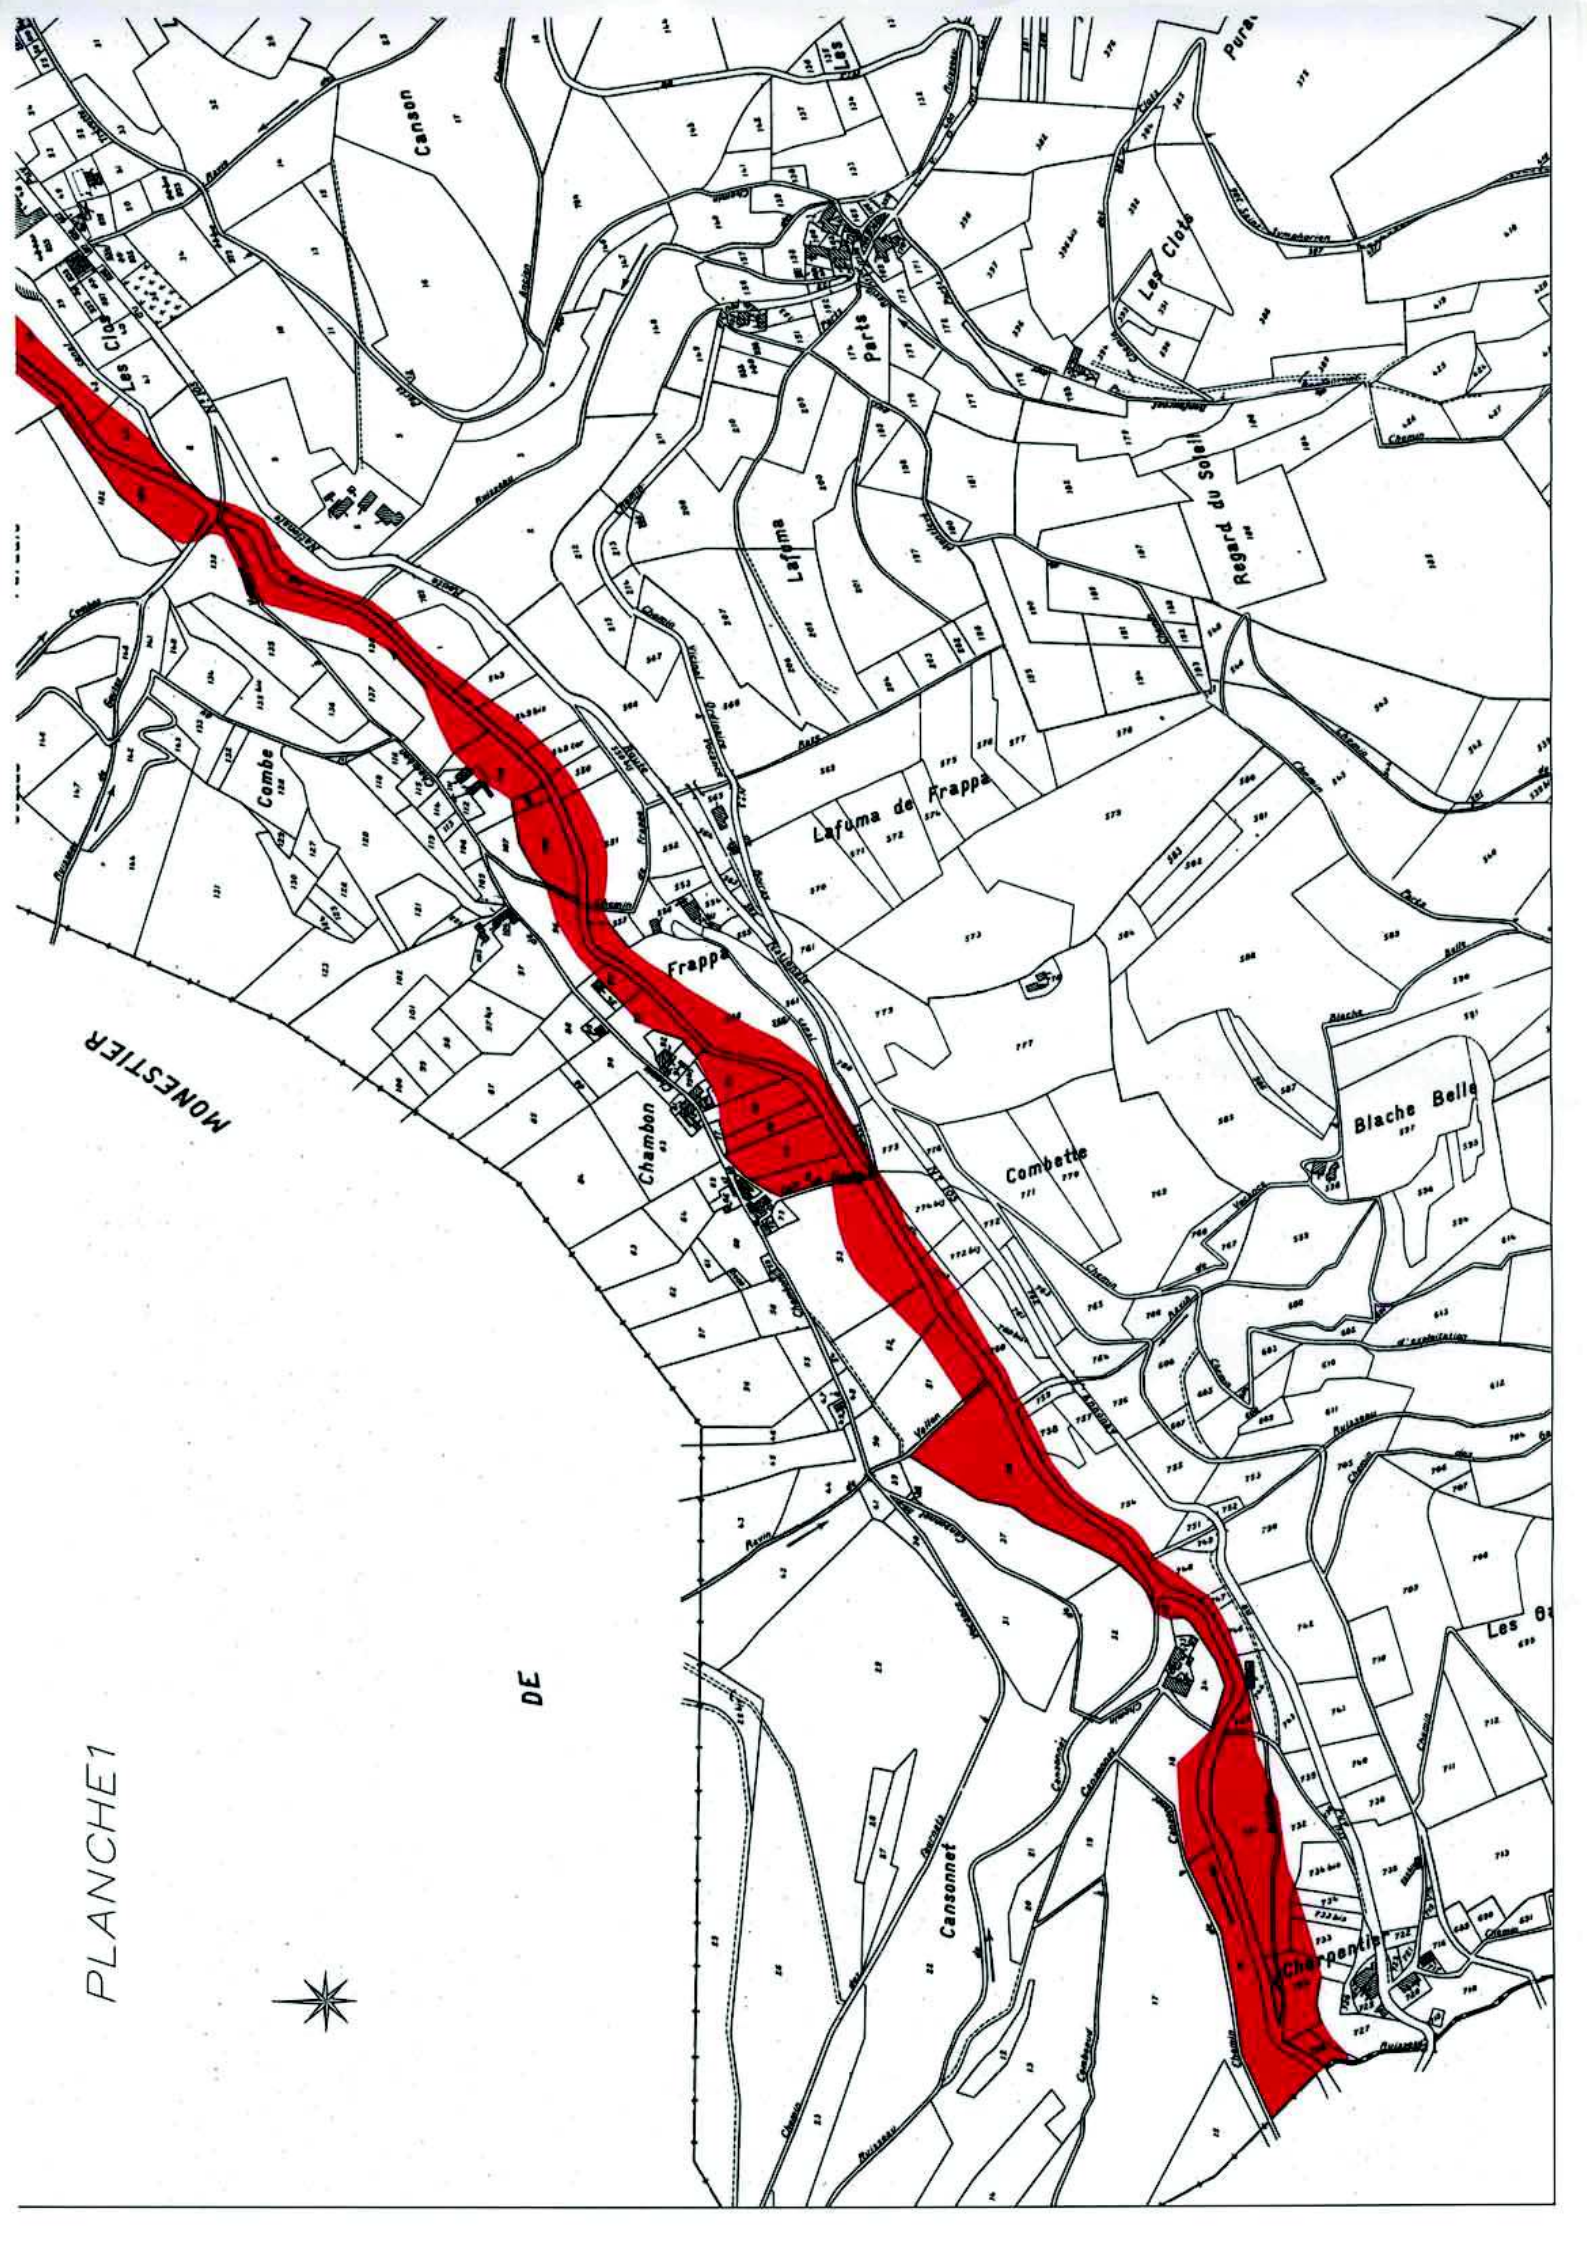

Plan de Prévention des Risques Inondation Commune de Vocance

Découpage du zonage du PPR

PPR approuvé le 13 février 2008

LEGENDE DES CARTES CI-APRES

1 : aléa fort (Zone rouge)

PLANCHE 1

DE

MONESTIER

Carssonnet

Lafuma

17^e parts

Les Clos

Regard du Soleil

Les 8

Pura

VANOSC

DE

COMMUNE

PLANCHE 2

MONESTIER