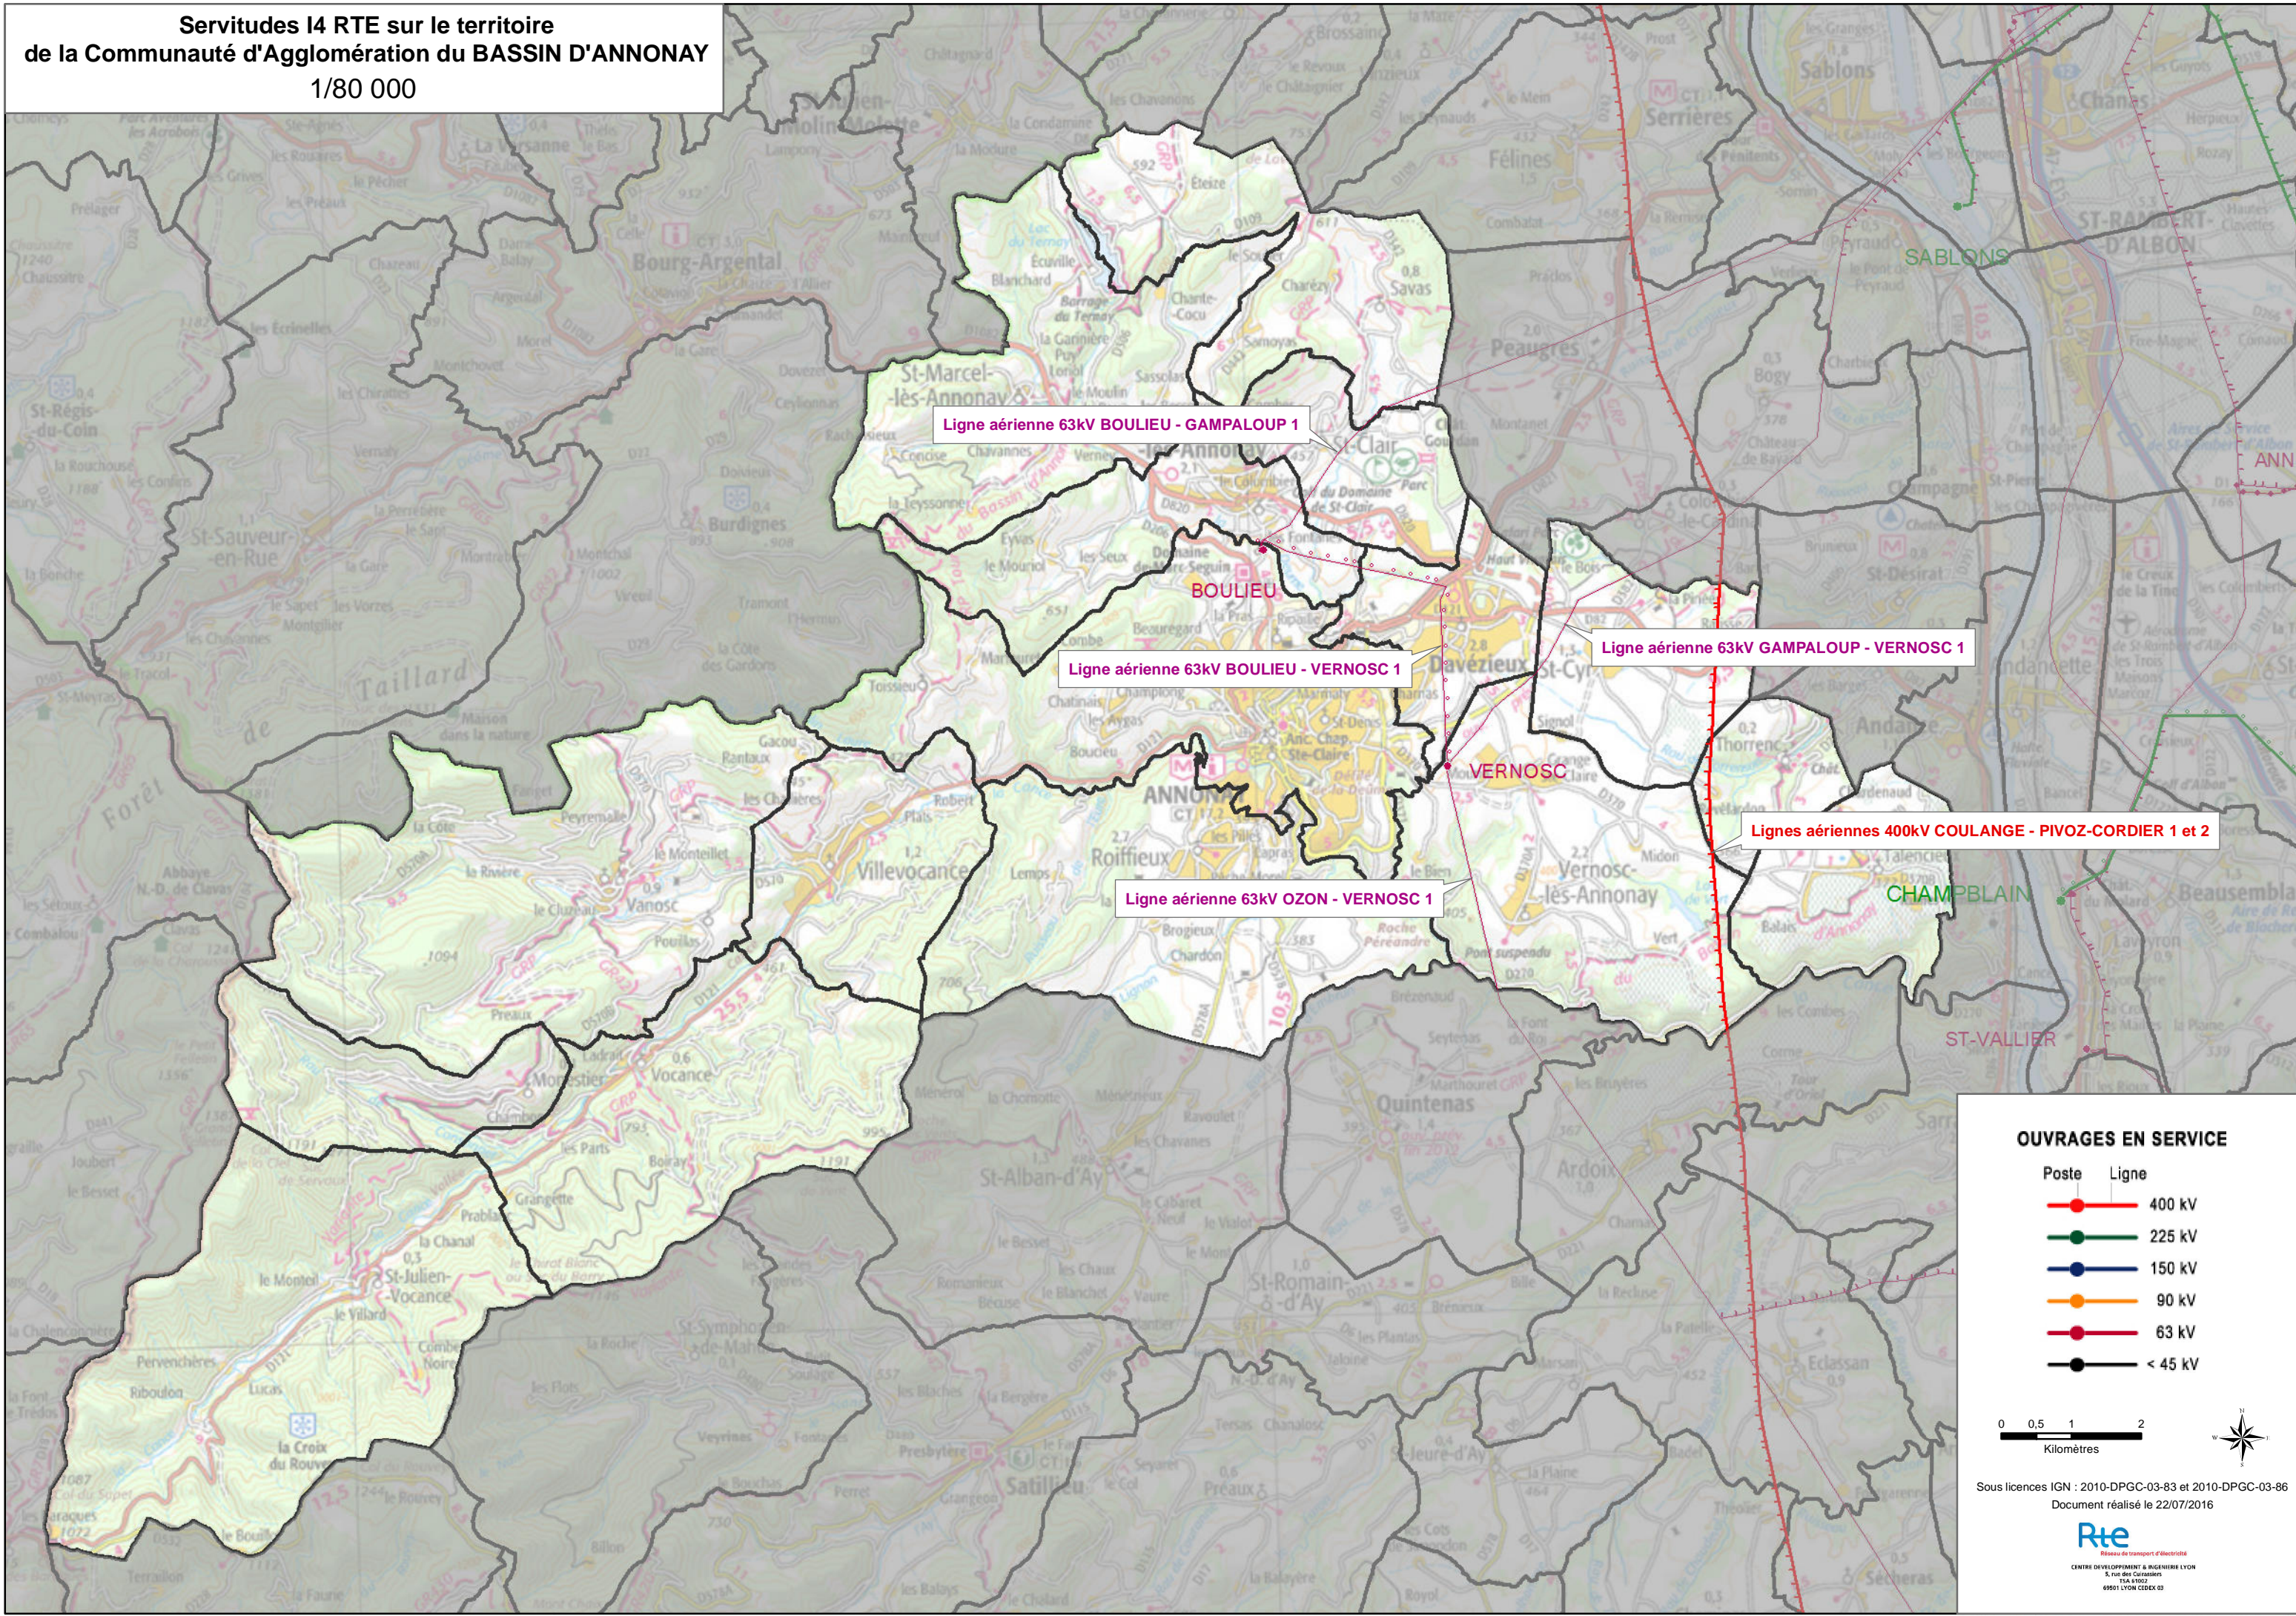

**Servitudes I4 RTE sur le territoire
de la Communauté d'Agglomération du BASSIN D'ANNONAY**
1/80 000

Ligne aérienne 63kV BOULIEU - GAMPALOUP 1

Ligne aérienne 63kV BOULIEU - VERNOSC 1

Ligne aérienne 63kV GAMPALOUP - VERNOSC 1

Ligne aérienne 63kV OZON - VERNOSC 1

Lignes aériennes 400kV COULANGE - PIVOZ-CORDIER 1 et 2

OUVRAGES EN SERVICE

Poste	Ligne	Voltage
		400 kV
		225 kV
		150 kV
		90 kV
		63 kV
		< 45 kV

Sous licences IGN : 2010-DPGC-03-83 et 2010-DPGC-03-86
Document réalisé le 22/07/2016